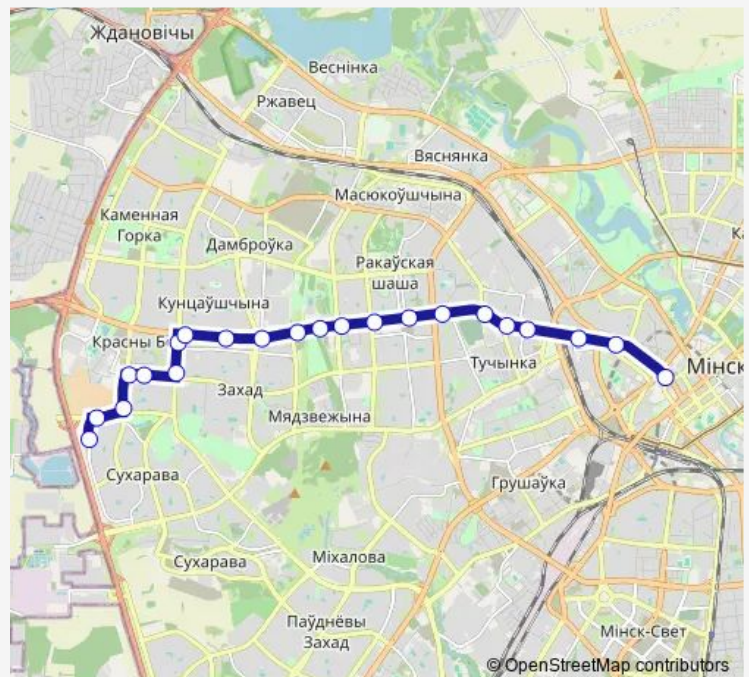

3-го Сентября

Route schedule

ДС Сухарево-5 — 3-го Сентября

Monday	11:08-00:45 ⁺¹
Tuesday	11:08-00:45 ⁺¹
Wednesday	11:08-00:45 ⁺¹
Thursday	11:08-00:45 ⁺¹
Friday	11:08-00:45 ⁺¹
Saturday	21:04-00:38 ⁺¹
Sunday	21:04-00:38 ⁺¹

Route info

Direction: ДС Сухарево-5

Stops: 19

Trip Duration: 0 hour 37 min

Direction

Городской Вал — 3-го Сентября

6 stops

[Open route schedule](#)