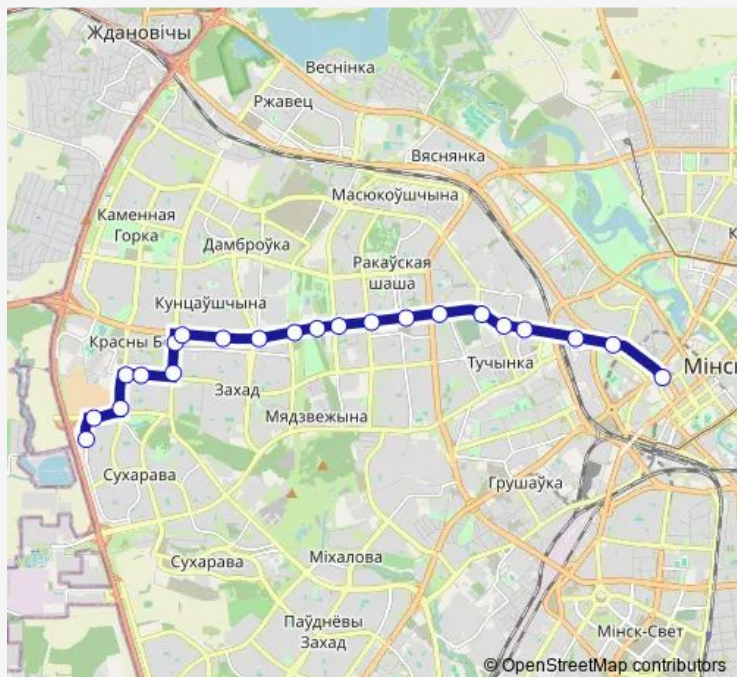

Тимошенко

Педколледж

Петра Глебки

ст.м. Спортивная

Данилы Сердича

ст.м. Пушкинская

Притыцкого

Гусовского

3-го Сентября

Route schedule

ДС Сухарево-5 — 3-го Сентября

Monday	11:08-00:45 ⁺¹
Tuesday	11:08-00:45 ⁺¹
Wednesday	11:08-00:45 ⁺¹
Thursday	11:08-00:45 ⁺¹
Friday	11:08-00:45 ⁺¹
Saturday	21:04-00:38 ⁺¹
Sunday	21:04-00:38 ⁺¹

Route info

Direction: ДС Сухарево-5

Stops: 19

Trip Duration: 0 hour 37 min

Direction

Городской Вал — 3-го Сентября

6 stops

[Open route schedule](#)

Direction: Городской Вал

Stops: 25

Trip Duration: 0 hour 49 min

Direction

undefined — undefined

0 stops

[Open route schedule](#)

Route schedule