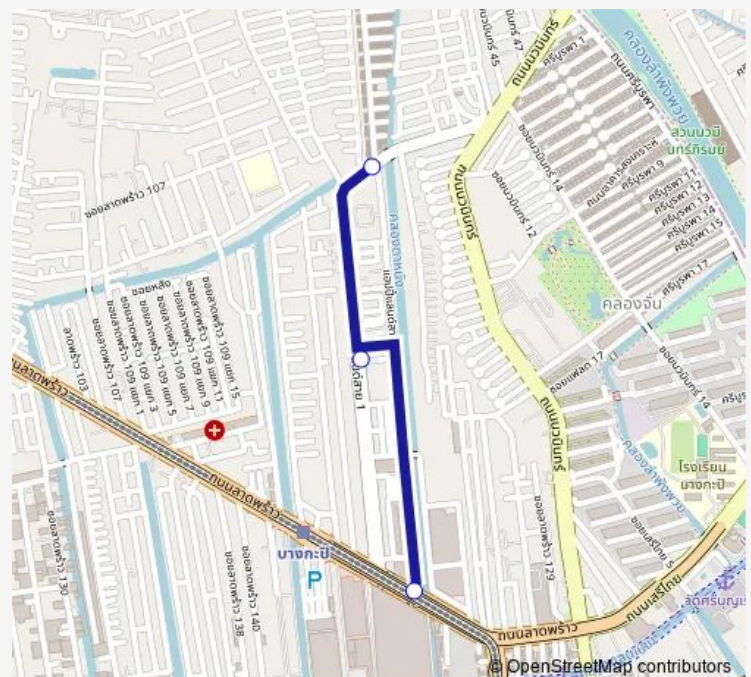

Bus 1305 ตลาดแฮปปี้แลนด์ - หมู่บ้านสินธร;Happy Land Market - Sinthon Village

[Go to website](#)

Direction

เอ็นมาร์คพลาซ่า;N Mark Plaza — จุดขึ้นลง;visual stop

3 stops

[Open route schedule](#)

เอ็นมาร์คพลาซ่า;N Mark Plaza

ลุมพินีเซ็นเตอร์ แฮปปี้แลนด์ (อาคาร C);Lumpini Center Happy Land (Building C)

จุดขึ้นลง;visual stop

Route schedule

เอ็นมาร์คพลาซ่า;N Mark Plaza — จุดขึ้นลง;visual stop

Monday	00:00
Tuesday	00:00
Wednesday	00:00
Thursday	00:00
Friday	00:00
Saturday	00:00
Sunday	00:00

Route info

Direction: เอ็นมาร์คพลาซ่า;N Mark Plaza

Stops: 3

Trip Duration: 0 hour 17 min

1305 — ตลาดแฮปปี้แลนด์ - หมู่บ้านสินธร;Happy Land Market - Sinthon Village

1305 Bus time schedules and route maps are available in an offline PDF at busmaps.com. Use the busmaps.com website to see live bus times, train schedule or subway schedule, and step-by-step directions for all public transit in Bang Kapi