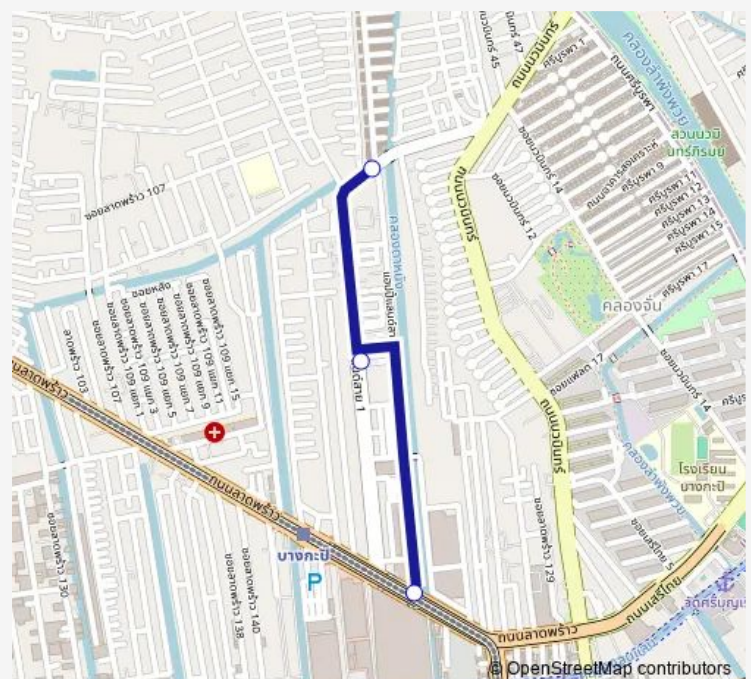

### Direction

เอ็นมาร์คพลาซ่า;N Mark Plaza — จุดขึ้นลง;visual stop

3 stops

[Open route schedule](#)

เอ็นมาร์คพลาซ่า;N Mark Plaza

ลุมพินีเซ็นเตอร์ แฮปปี้แลนด์ (อาคาร C);Lumpini Center Happy Land (Building C)

จุดขึ้นลง;visual stop

### Route schedule

เอ็นมาร์คพลาซ่า;N Mark Plaza — จุดขึ้นลง;visual stop

Monday	00:00
Tuesday	00:00
Wednesday	00:00
Thursday	00:00
Friday	00:00
Saturday	00:00
Sunday	00:00

### Route info

Direction: เอ็นมาร์คพลาซ่า;N Mark Plaza

Stops: 3

Trip Duration: 0 hour 17 min

1305 — ตลาดแฮปปี้แลนด์ - หมู่บ้านสินธร;Happy Land Market - Sinthon Village

1305 Bus time schedules and route maps are available in an offline PDF at [busmaps.com](https://busmaps.com). Use the [busmaps.com](https://busmaps.com) website to see live bus times, train schedule or subway schedule, and step-by-step directions for all public transit in Bang Kapi