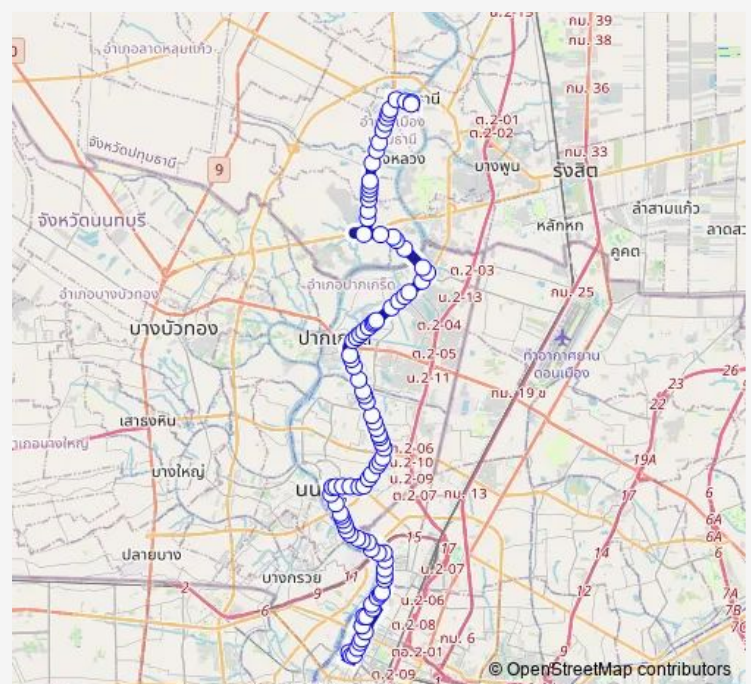

แม็คโครสามเสน;Makro Samsen

รัฐสภา;The Parliament

ตรงข้ามกองพันทหารม้าที่ 4;Opposite 4th Cavalry Battalion

แยกเกียกกาย (ขาออก);Kiakkai Intersection (Outbound)

ตรงข้ามวัดประดู่ธรรมาริปัตยกรรม;Opposite Wat Pradu Thammathipat

ตรงข้ามสถานีดับเพลิงบางโพ;Opposite Bang Pho Fire Station

หลังแยกบางโพ;Behind Bang Pho intersection

วัดอนัมมิกายาราม;Wat Anam Nikayaram

Route schedule

ท่าปล່อยรถ เทเวศร์ (53R);Thewet Bus Terminal (53r) — ตลาดเจริญผลพัฒนา;Charoen Phon Watthana Market

Monday	00:01
Tuesday	00:01
Wednesday	00:01
Thursday	00:01
Friday	00:01
Saturday	00:01
Sunday	00:01

Route info

Direction: ท่าปล່อยรถ เทเวศร์ (53R);Thewet Bus Terminal (53r)

Stops: 97

Trip Duration: 2 hour 19 min

2-6 (33) — ปทุมธานี - เทเวศร์;Pathumthani - Thewet

โรงเรียนโยธินบูรณะ;Yothinburana School

วัดสร้อยทอง;wat soithong

ตรงข้ามสวนสะพานพระราม 7;Opposite Rama 7 Bridge Park

มทร. พระนครวิทยาเขตพระนครเหนือ;King Mongkut's University Of Technology North (Kmutnb)