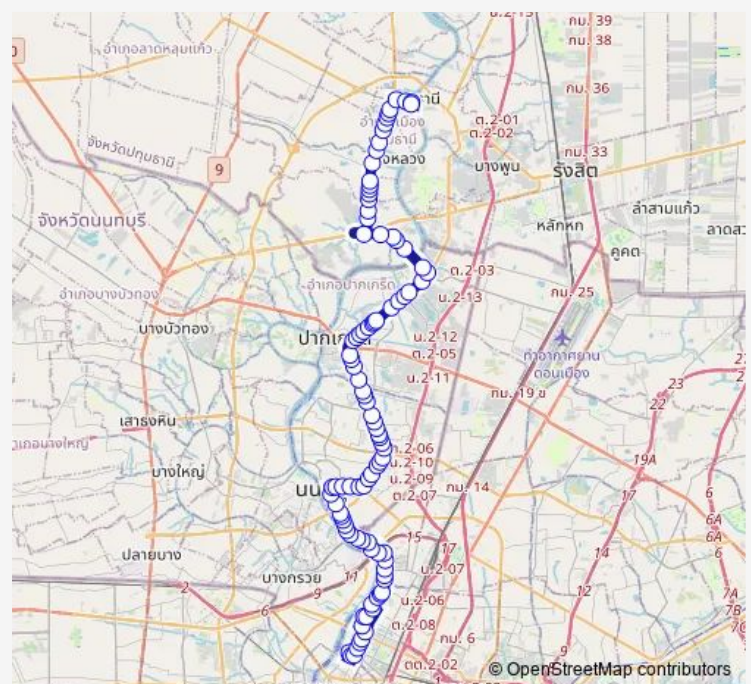

ม.สวนดุสิต;Suan Dusit University

ซอยสวนอ้อย;Soi Suan Oi

แยกวชิระ;Vajira Intersection

ก่อนแยกศรียาน;Before Si Yan Intersection

ตรงข้ามตลาดศรียาน;Opposite Si Yan Market

ปากทางออกถนนอำนาจสงคราม;Exit Amnuay Songkhram Road

แม็คโครสามเสน;Makro Samsen

รัฐสภา;The Parliament

ตรงข้ามกองพันทหารม้าที่ 4;Opposite 4th Cavalry Battalion

แยกเกียกกาย (ขาออก);Kiakkai Intersection (Outbound)

ตรงข้ามวัดประดู่ธรรมาริปัตยกรรม;Opposite Wat Pradu Thammathipat

ตรงข้ามสถานีดับเพลิงบางโพ;Opposite Bang Pho Fire Station

หลังแยกบางโพ;Behind Bang Pho intersection

วัดอนัมมิกายาราม;Wat Anam Nikayaram

Route schedule

ท่าปล่อยรถ เทเวศร์ (53R);Thewet Bus Terminal (53r) — ตลาดเจริญผลวัฒนา;Charoen Phon Watthana Market

Monday	00:01
Tuesday	00:01
Wednesday	00:01
Thursday	00:01
Friday	00:01
Saturday	00:01
Sunday	00:01

Route info

Direction: ท่าปล่อยรถ เทเวศร์ (53R);Thewet Bus Terminal (53r)

Stops: 97

Trip Duration: 2 hour 19 min