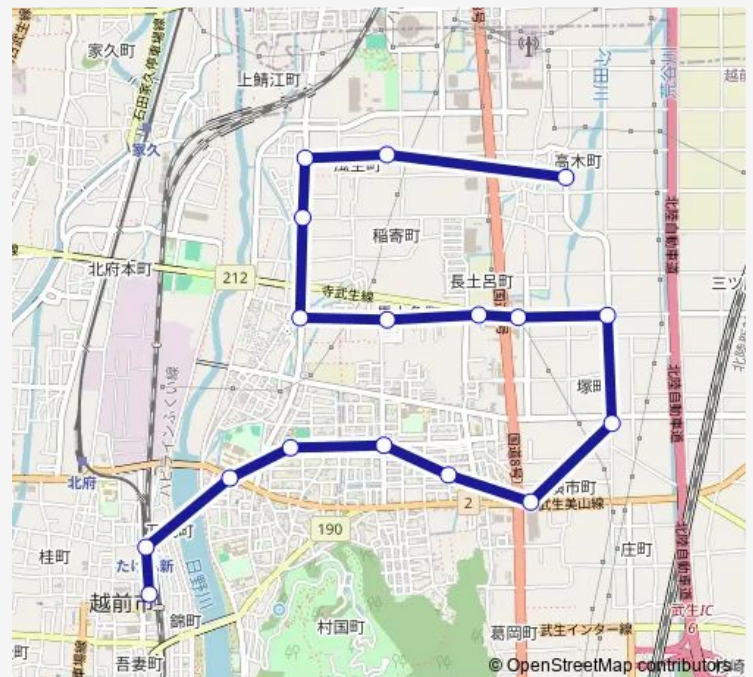

Bus 国高・北日野ルート (国高編・上り)

[Go to website](#)

Direction

高木町 — J r 武生駅

17 stops

[Open route schedule](#)

高木町
 国高労働福祉センター
 瓜生町
 稲寄町
 村国四丁目
 馬上免町
 長土呂町
 商工会議所南
 塚町
 塚町南
 横市町・武生楽市前
 国高公園
 村国北住宅
 村国公園
 武生高校前
 たけふ新駅
 J r 武生駅

Route schedule

高木町 — J r 武生駅

| | |
|-----------|-------------|
| Monday | — |
| Tuesday | — |
| Wednesday | 08:40-12:58 |
| Thursday | — |
| Friday | 08:40-12:58 |
| Saturday | — |
| Sunday | — |

Route info

Direction: 高木町

Stops: 17

Trip Duration: 0 hour 25 min

国高・北日野ルート (国高編・上り)

Bus time schedules and route maps are available in an offline PDF at busmaps.com. Use the busmaps.com website to see live bus times, train schedule or subway schedule, and step-by-step directions for all public transit in Sabae