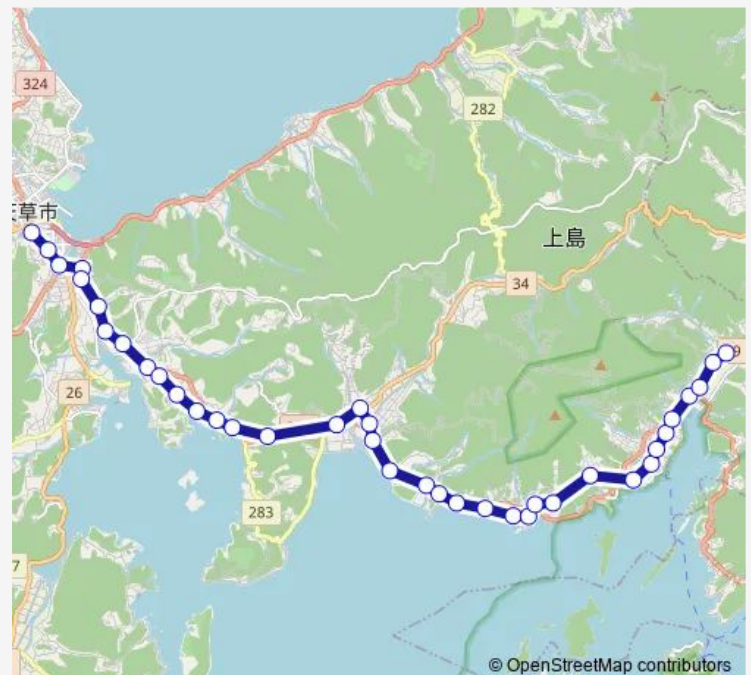

円性寺下

古江 (栖本)

稚見崎

Route schedule

本渡バスセンター — 新町団地

Monday 16:20

Tuesday 16:20

Wednesday 16:20

Thursday 16:20

Friday 16:20

Saturday —

Sunday —

Route info

Direction: 本渡バスセンター

Stops: 38

Trip Duration: 0 hour 49 min

■ 12 : 本渡バスセンター→下柿塚 ~ 倉岳校前→新町団地

猪子田漁港入口

阿房

梅の木

宮田局前

宮田

西の原

大宮田