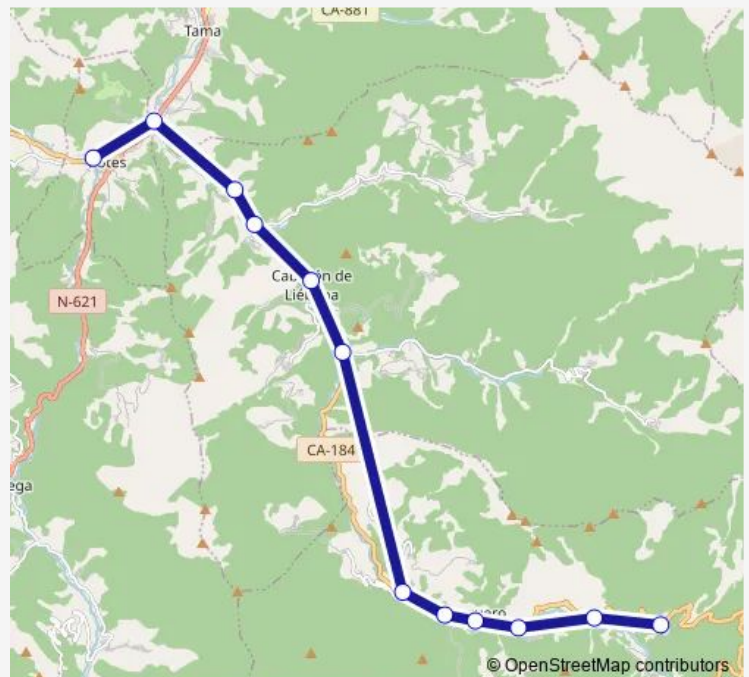

### Direction

Terminal de Potes (Potes) — Valdeprado (Valdeprado)

12 stops

[Open route schedule](#)

Terminal de Potes (Potes)

Cruce Ojedo (Ojedo)

Frama (Frama)

Vieda (Frama)

### Route schedule

Terminal de Potes (Potes) — Valdeprado (Valdeprado)

Monday 09:30-12:15

Tuesday —

Wednesday —

Thursday —

Friday —

Saturday —

### Route info

Direction: Terminal de Potes (Potes)

Stops: 12

Trip Duration: 0 hour 25 min

■ Potes-Valdeprado

## Direction

Valdeprado (Valdeprado) — Terminal de Potes (Potes)

12 stops

[Open route schedule](#)

Valdeprado (Valdeprado)

Cruce Cueva (Cueva)

Cruce Avellanedo (Avellanedo)

Pesaguero (Pesaguero)