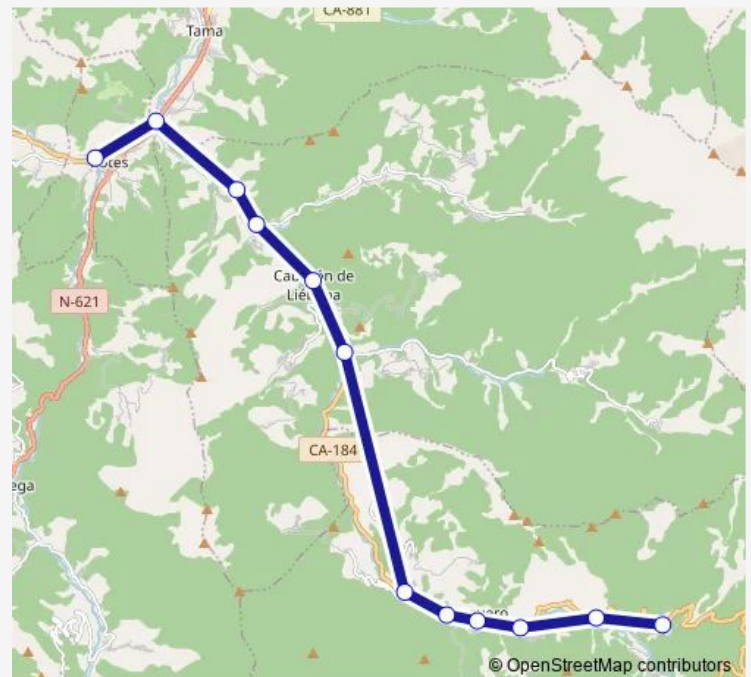

Cruce Cueva (Cueva)

Valdeprado (Valdeprado)

Route schedule

Terminal de Potes (Potes) — Valdeprado (Valdeprado)

Monday 09:30-12:15

Tuesday —

Wednesday —

Thursday —

Friday —

Saturday —

Sunday —

Route info

Direction: Terminal de Potes (Potes)

Stops: 12

Trip Duration: 0 hour 25 min

■ Potes-Valdeprado

BusMaps

Direction

Valdeprado (Valdeprado) — Terminal de Potes (Potes)

12 stops

[Open route schedule](#)

Valdeprado (Valdeprado)

Cruce Cueva (Cueva)

Cruce Avellanedo (Avellanedo)