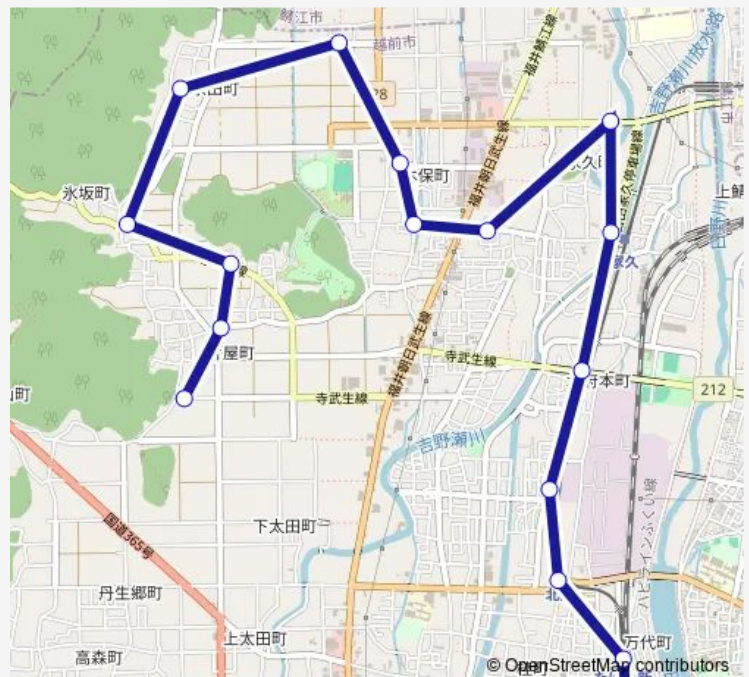

Bus 吉野・大虫ルート (吉野編・上り)

[Go to website](#)

Direction

片屋町南 — 武生駅

16 stops

[Open route schedule](#)

片屋町南
 片屋町
 氷坂町東
 氷坂町西
 余田町
 運転者教育センター
 本保町
 吉野公民館
 芝原五丁目
 家久公園
 家久駅
 スポーツ公園駅
 北府三丁目
 北府駅
 たけふ新駅
 武生駅

Route schedule

片屋町南 — 武生駅

Monday	08:41-13:58
Tuesday	—
Wednesday	—
Thursday	08:41-13:58
Friday	—
Saturday	—
Sunday	—

Route info

Direction: 片屋町南

Stops: 16

Trip Duration: 0 hour 31 min

吉野・大虫ルート (吉野編・上り)

Bus time schedules and route maps are available in an offline PDF at busmaps.com. Use the busmaps.com website to see live bus times, train schedule or subway schedule, and step-by-step directions for all public transit in Sabae

The schedule is provided in the local timezone. Times with "(+1)" indicate departures on the next day.

PDF file created on 2025-02-26

2024 BusMaps.com - All Rights Reserved