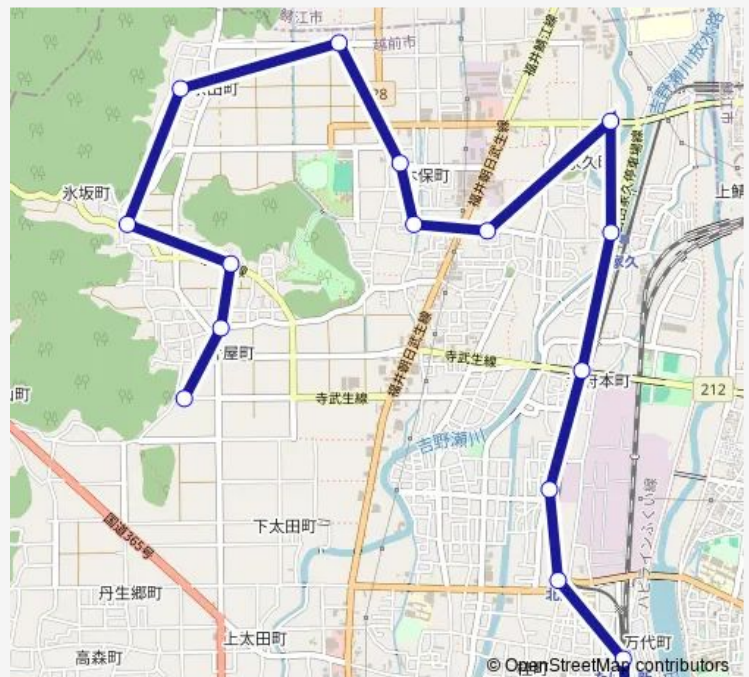

Bus 吉野・大虫ルート (吉野編・上り)

[Go to website](#)

Direction

片屋町南 — 武生駅

16 stops

[Open route schedule](#)

片屋町南
 片屋町
 氷坂町東
 氷坂町西
 余田町
 運転者教育センター
 本保町
 吉野公民館
 芝原五丁目
 家久公園
 家久駅
 スポーツ公園駅
 北府三丁目
 北府駅
 たけふ新駅
 武生駅

Route schedule

片屋町南 — 武生駅

Monday	08:41-13:58
Tuesday	—
Wednesday	—
Thursday	08:41-13:58
Friday	—
Saturday	—
Sunday	—

Route info

Direction: 片屋町南

Stops: 16

Trip Duration: 0 hour 31 min

吉野・大虫ルート (吉野編・上り)

Bus time schedules and route maps are available in an offline PDF at busmaps.com. Use the busmaps.com website to see live bus times, train schedule or subway schedule, and step-by-step directions for all public transit in Sabae

The schedule is provided in the local timezone. Times with "(+1)" indicate departures on the next day.

PDF file created on 2025-01-16

2024 BusMaps.com - All Rights Reserved