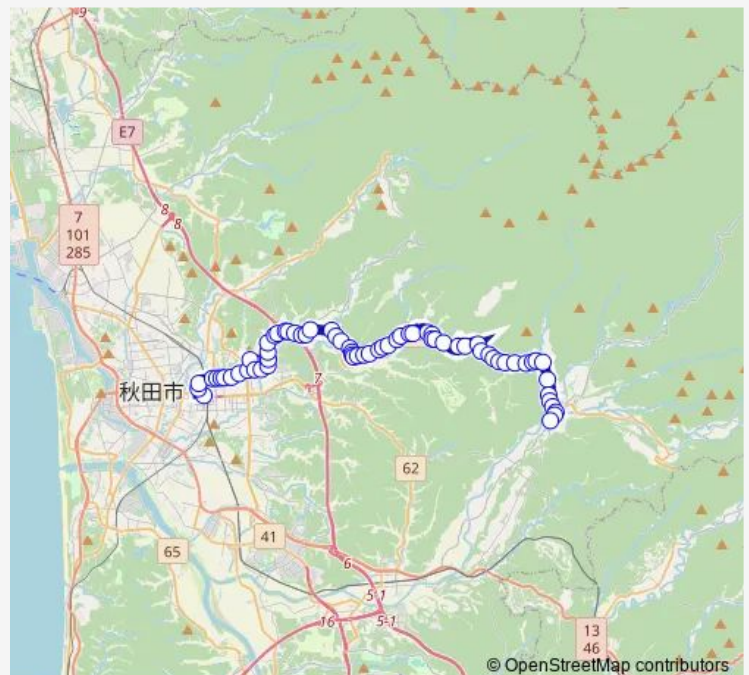

### Route schedule

岩見三内 — 秋田駅西口

Monday 06:43-17:03

Tuesday 06:43-17:03

Wednesday 06:43-17:03

Thursday 06:43-17:03

Friday 06:43-17:03

Saturday 08:05-14:33

Sunday 08:05-14:33

### Route info

Direction: 岩見三内

Stops: 68

Trip Duration: 0 hour 47 min

■ 太平線

BusMaps

勝手神社前

黒沢上丁

## Route info

Direction: 秋田駅西口

Stops: 67

Trip Duration: 0 hour 43 min

大曲

古町入口

神田(太平)

本町下丁