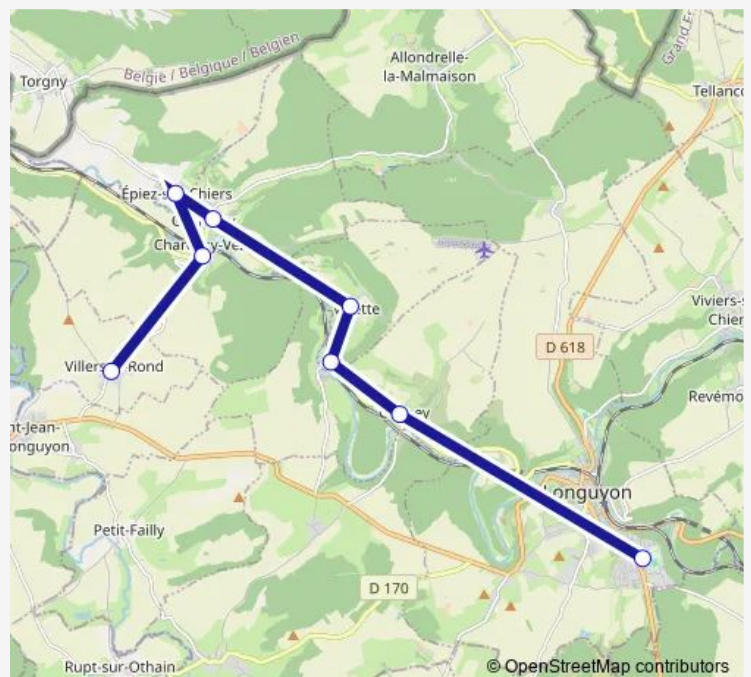

Colmey - Colmey Eglise

Colmey - Colmey Flabeuville arrêt Ter

Villette - Villette arrêt Ter

Charency-Vezin - Charency-Vezin Place Arret Ter

Epiez-SUR-Chiers - Epiez-SUR-Chiers Carrefour rue de l'Eglise

Charency-Vezin - Charency-Vezin Vezin Eglise - Arrêt Ter

Route info

Direction: Longuyon - Longuyon Allondières

Stops: 8

Trip Duration: 0 hour 28 min

54S146 — C.P. Verlaine Longuyon

Direction

Villers-LE-Rond - Villers-LE-Rond Abribus — Longuyon - Longuyon Allondières

8 stops

[Open route schedule](#)

Villers-LE-Rond - Villers-LE-Rond Abribus

Charency-Vezin - Charency-Vezin Vezin Eglise - Arrêt Ter

Epiez-SUR-Chiers - Epiez-SUR-Chiers Carrefour rue de l'Eglise

Charency-Vezin - Charency-Vezin Place Arret Ter

Monday 07:13

Tuesday 07:13

Wednesday 07:13

Thursday 07:13

Friday 07:13

Saturday —

Sunday —

Route info