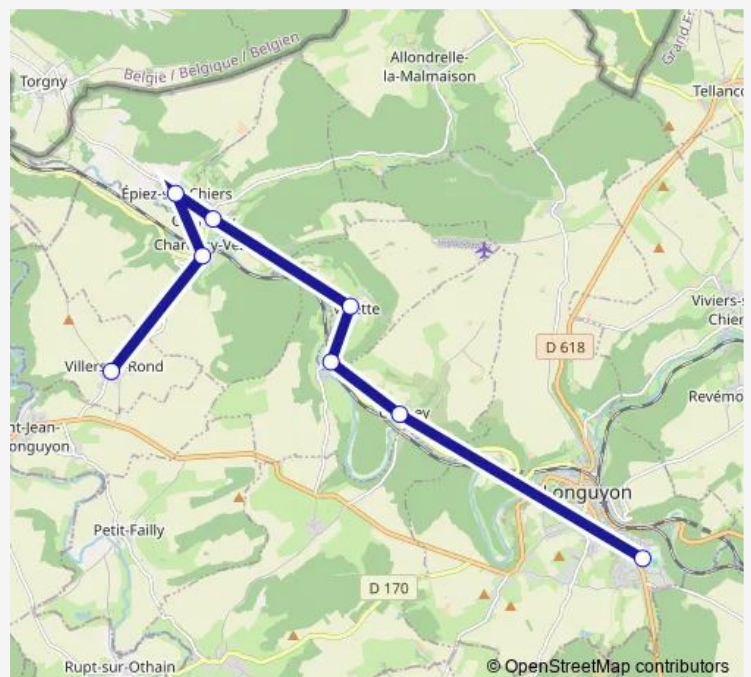

Colmey - Colmey Eglise

Colmey - Colmey Flabeuville arrêt Ter

Villette - Villette arrêt Ter

Charency-Vezin - Charency-Vezin Place Arret Ter

Epiez-SUR-Chiers - Epiez-SUR-Chiers Carrefour rue de l'Eglise

Charency-Vezin - Charency-Vezin Vezin Eglise - Arrêt Ter

Villers-LE-Rond - Villers-LE-Rond Aribus

Route schedule

Longuyon - Longuyon Allondières — Villers-LE-Rond - Villers-LE-Rond Aribus

Monday	16:40
Tuesday	16:40
Wednesday	12:10
Thursday	16:40
Friday	16:40
Saturday	—
Sunday	—

Route info

Direction: Longuyon - Longuyon Allondières

Stops: 8

Trip Duration: 0 hour 28 min

## Direction

Villers-LE-Rond - Villers-LE-Rond Abribus — Longuyon - Longuyon Allonnières

8 stops

[Open route schedule](#)

Villers-LE-Rond - Villers-LE-Rond Abribus

Charency-Vezin - Charency-Vezin Vezin Eglise - Arrêt Ter