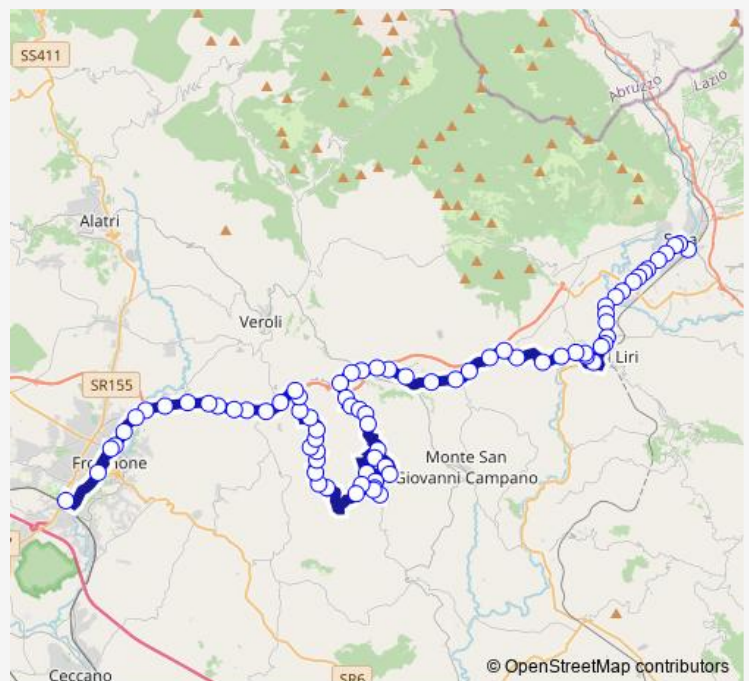

Isola Liri | Via Borgonuovo Via Carnello # f5901

Isola Liri | Via Tavernanova Via Cataldi # f5902

Isola Liri | Largo Tavernanova # f5903

Isola Liri | Via Napoli Via Capitino # f7020

Isola Liri | Via Po # f7495

Isola Liri | Largo Bottaro # f5905

Isola Liri | Via Roma Via Granciara # f5906

Route schedule

Sora | Stazione FS # f5890 — Frosinone | Piazza Pertini # f3486

Monday 14:10

Tuesday 14:10

Wednesday 14:10

Thursday 14:10

Friday 14:10

Saturday 14:00

Sunday —

Route info

Direction: Sora | Stazione FS # f5890

Stops: 78

Trip Duration: 1 hour 29 min

Fr915d — Sora - Frosinone # Fr915d

Isola Liri | Via Roma Via Madonna Neve # f5907

Castelliri | Via Roma Via Montecassino # f5908

Castelliri | Via Roma Via Vado Colli # f5909

Castelliri | Via Santa Maria Salomé # f5910

Castelliri | Via Collasturo # f5911