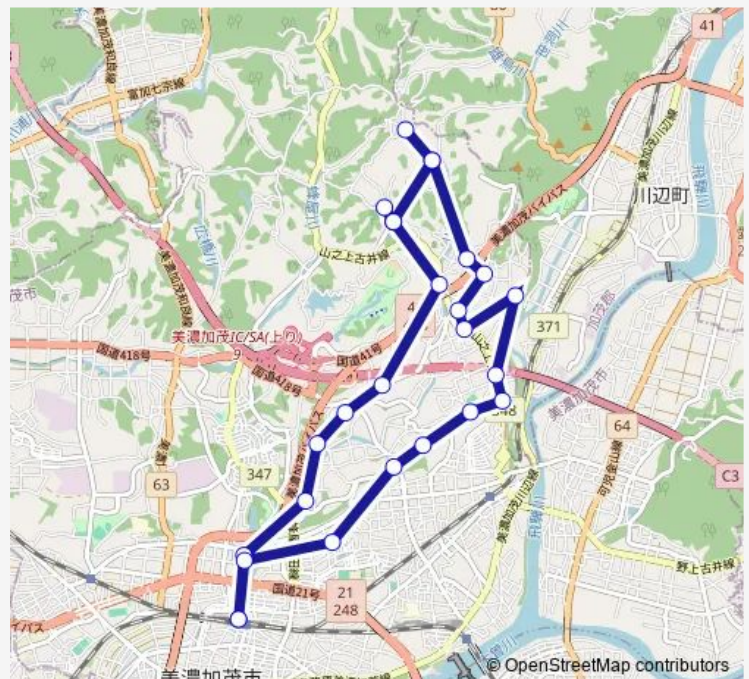

### Route schedule

美濃太田駅北口 — 美濃太田駅北口

Monday 07:40-18:17

Tuesday 07:40-18:17

Wednesday 07:40-18:17

Thursday 07:40-18:17

Friday 07:40-18:17

Saturday 07:40-18:17

Sunday 07:40-18:17

### Route info

Direction: 美濃太田駅北口

Stops: 26

Trip Duration: 0 hour 45 min

あい愛バスフルーツ山之上線

本地

本地公民館

本地南