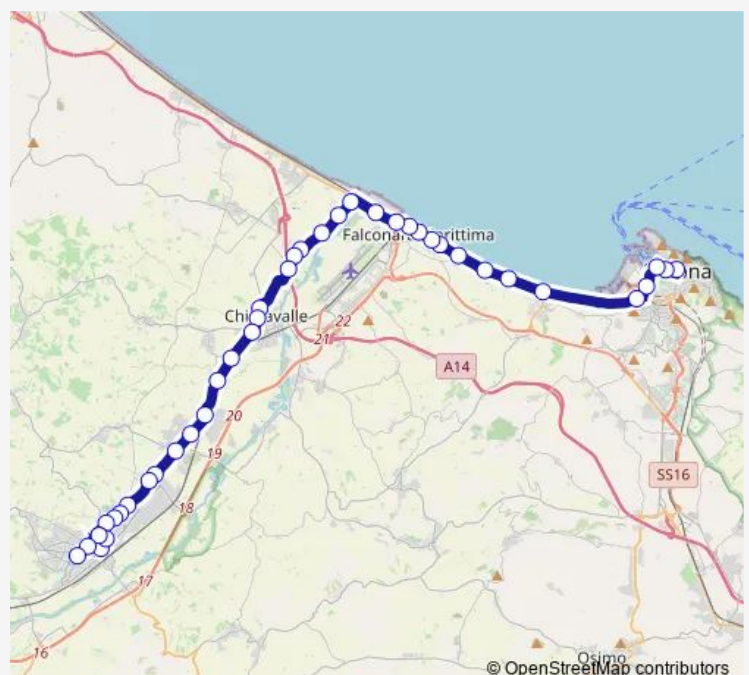

Wednesday 09:00-20:30

Thursday 09:00-20:30

Friday 09:00-20:30

Saturday 09:00-20:30

Sunday —

Route info

Direction: Ancona (Capolinea)

Stops: 42

Trip Duration: 1 hour 0 min

■ Cr3 — Jesi - Chiaravalle - Rocca Priora - Falconara - Torrette - Ancona

Chiaravalle (Stadio)

Chiaravalle (Croce Gialla)

Chiaravalle (Marini)R

Chiaravalle (Casello F.S.)R

Passo M. S. Vito R

SP 76 - Novaflex

SP 76 - Fronte Interporto

SP 76 - Incrocio VIA Sant'Ubaldo

SP 76 - Banca Marche

VIA Ancona

VIA Ancona - Hotel Federico li

VIA Ancona - Distributore

VIA DEL Lavoro - Itass