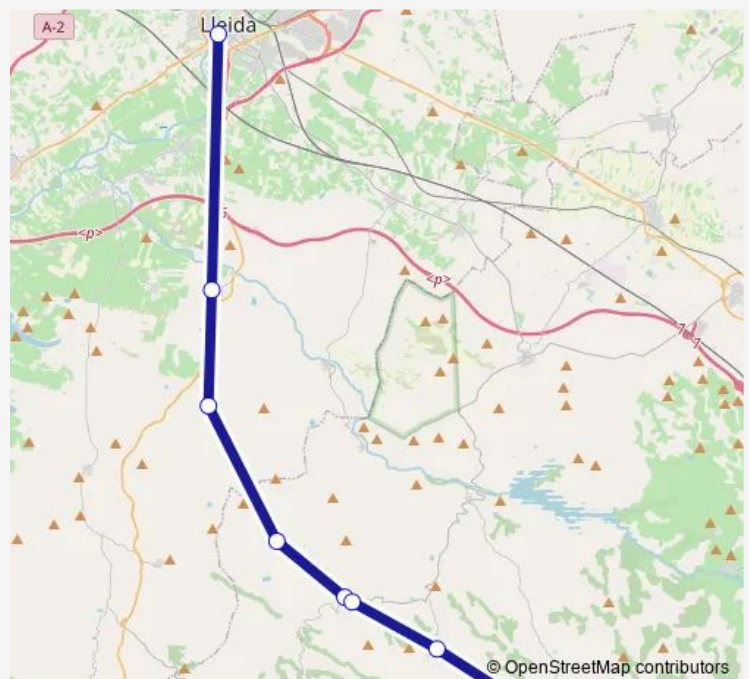

Alcanó (L700, pk 12) (A)

Granyena de les Garrigues (L700, pk 18,5) (A)

El Soleràs (ctra. C-233, pk 34,8) (A)

El Soleràs (ctra. C-233, pk 35,1) (A)

Els Torms (L701, pk 26,8) (A)

Juncosa (pl. Major)

Route schedule

Route info

Direction: Lleida (carrer Saracibar, 2)

Stops: 8

Trip Duration: 0 hour 55 min

L0386 — Juncosa - Lleida

BusMaps

Direction

Juncosa (pl. Major) — Lleida (carrer Saracibar, 2)

9 stops

[Open route schedule](#)

Juncosa (pl. Major)

Els Torms (L701, pk 26,8) (D)

El Soleràs (ctra. C-233, pk 35,1) (D)

El Soleràs (ctra. C-233, pk 34,8) (D)

Granyena de les Garrigues (L700, pk 18,5) (D)

Alcanó (L700, pk 12) (D)

Thursday 07:30-14:55

Friday 07:30-14:55

Saturday —

Sunday —

Route info

Direction: Juncosa (pl. Major)

Stops: 9

Trip Duration: 0 hour 50 min