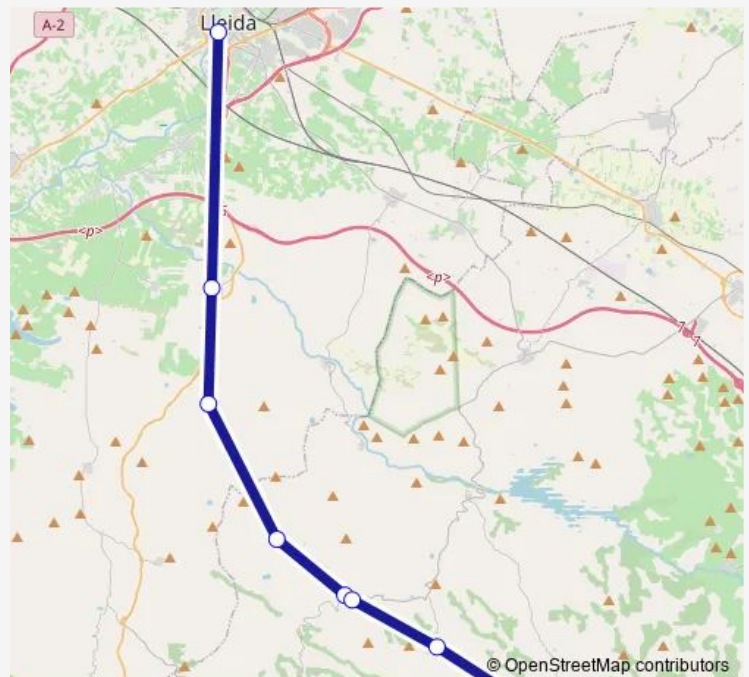

Alcanó (L700, pk 12) (A)

Granyena de les Garrigues (L700, pk 18,5) (A)

El Soleràs (ctra. C-233, pk 34,8) (A)

El Soleràs (ctra. C-233, pk 35,1) (A)

Els Torms (L701, pk 26,8) (A)

Juncosa (pl. Major)

Route schedule

Route info

Direction: Lleida (carrer Saracibar, 2)

Stops: 8

Trip Duration: 0 hour 55 min

■ L0386 — Juncosa - Lleida

BusMaps

Direction

Juncosa (pl. Major) — Lleida (carrer Saracibar, 2)

9 stops

[Open route schedule](#)

Juncosa (pl. Major)

Els Torms (L701, pk 26,8) (D)

El Soleràs (ctra. C-233, pk 35,1) (D)

El Soleràs (ctra. C-233, pk 34,8) (D)

Granyena de les Garrigues (L700, pk 18,5) (D)

Alcanó (L700, pk 12) (D)

Thursday 07:30-14:55

Friday 07:30-14:55

Saturday —

Sunday —

Route info

Direction: Juncosa (pl. Major)

Stops: 9

Trip Duration: 0 hour 55 min