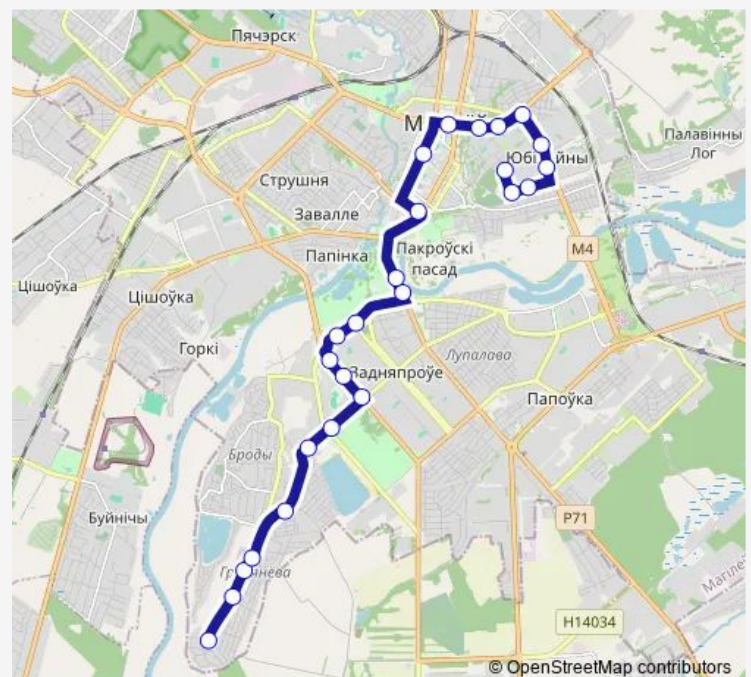

Автосервис

Стоматологическая поликлиника

Гостиница Турист

Троицкая набережная

Государственный колледж искусств

Диагностический центр

Белоруско-российский университет

Администрация Ленинского района

Машековская

улица Сапёрная

завод Электродвигатель

Route schedule

Гребенево — Юбилейный 1

Monday	07:00-21:00
Tuesday	07:00-21:00
Wednesday	07:00-21:00
Thursday	07:00-21:00
Friday	07:00-21:00
Saturday	07:00-21:00
Sunday	07:00-21:00

Route info

Direction: Гребенево

Stops: 25

Trip Duration: 0 hour 44 min

13т

BusMaps

Королева

Днепровский бульвар

Юбилейный бульвар

Юбилейный 1

Direction

Юбилейный 1 — Гребенево

25 stops

[Open route schedule](#)

Юбилейный 1

Станция диагностики