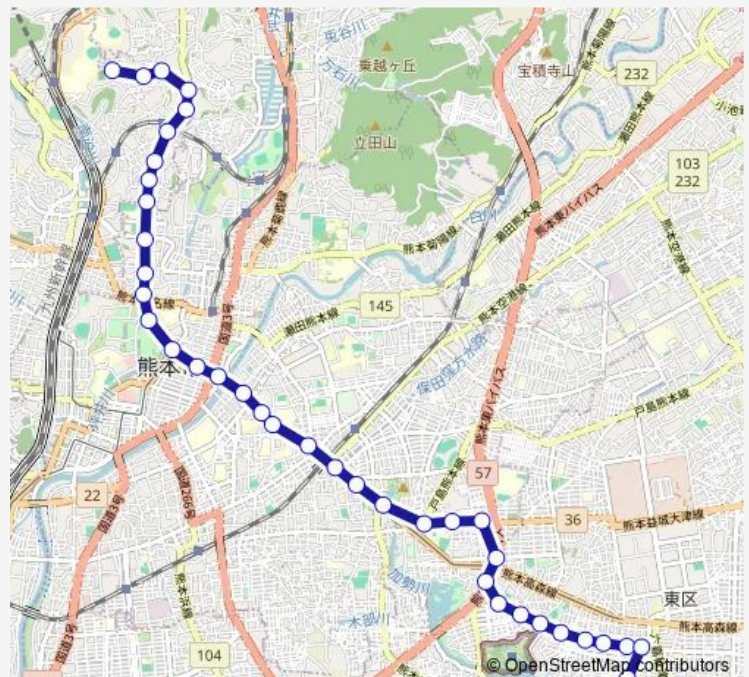

Saturday —

Sunday —

Route info

Direction: 富尾団地

Stops: 37

Trip Duration: 0 hour 50 min

■ A1-1/K1-1 : 富尾団地→県庁 ~ 動植物園前→若葉校

国府

水前寺公園前 (電車通り)

砂取校前

熊本県庁前

北窪

神水町 (国道)

湖東一丁目

湖東町

たけみや