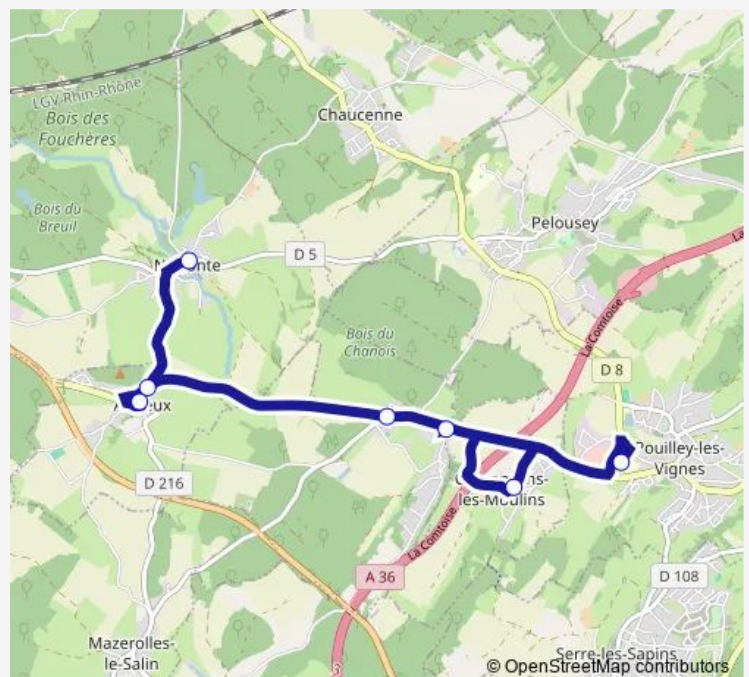

Champagney - Les Baraques

Champagney - Abribus

Champvans-les-Moulins - Centre

Pouilley-les-Vignes - Collège Pompidou

**Route schedule**

Noironte - Place — Pouilley-les-Vignes - Collège Pompidou

Monday 07:55

Tuesday 07:55

Wednesday 07:55

Thursday 07:55

Friday 07:55

Saturday —

Sunday —

**Route info**

Direction: Noironte - Place

Stops: 7

Trip Duration: 0 hour 20 min

D247 — Noironte &lt;&gt; Collège Pompidou

## Direction

Pouilley-les-Vignes - Collège Pompidou — Noironte - Place

7 stops

[Open route schedule](#)

Pouilley-les-Vignes - Collège Pompidou

Champvans-les-Moulins - Centre

Champagney - Atribus

Champagney - Les Baraques