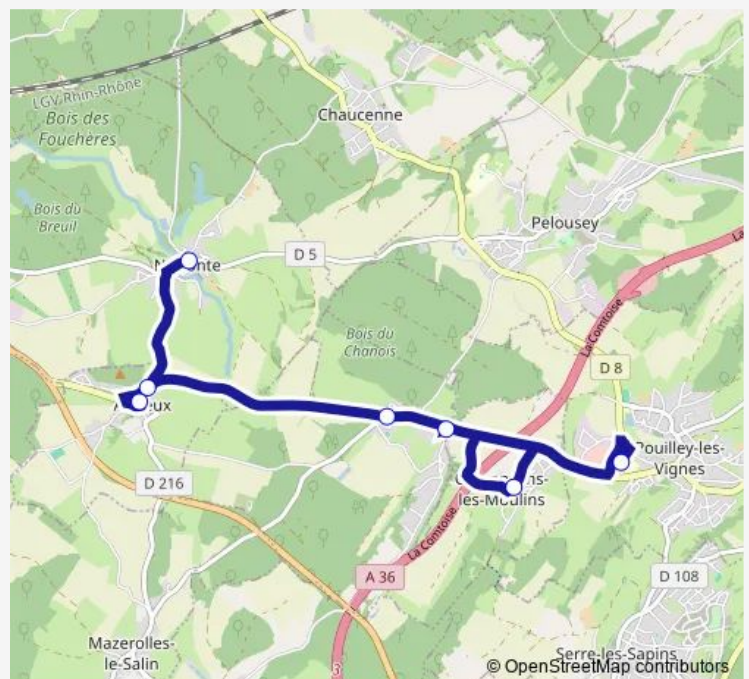

### Direction

Noironte - Place — Pouilley-les-Vignes - Collège Pompidou

7 stops

[Open route schedule](#)

Noironte - Place

Audeux - Village

Audeux - Mairie

Champagney - Les Baraques

### Route schedule

Noironte - Place — Pouilley-les-Vignes - Collège Pompidou

Monday	07:55
Tuesday	07:55
Wednesday	07:55
Thursday	07:55
Friday	07:55
Saturday	—
Sunday	—

### Route info

Direction: Noironte - Place

Stops: 7

Trip Duration: 0 hour 20 min

D247 — Noironte <> Collège Pompidou

## Direction

Pouilley-les-Vignes - Collège Pompidou — Noironte - Place

7 stops

[Open route schedule](#)

Pouilley-les-Vignes - Collège Pompidou

Champvans-les-Moulins - Centre

Champagney - Atribus

Champagney - Les Baraques