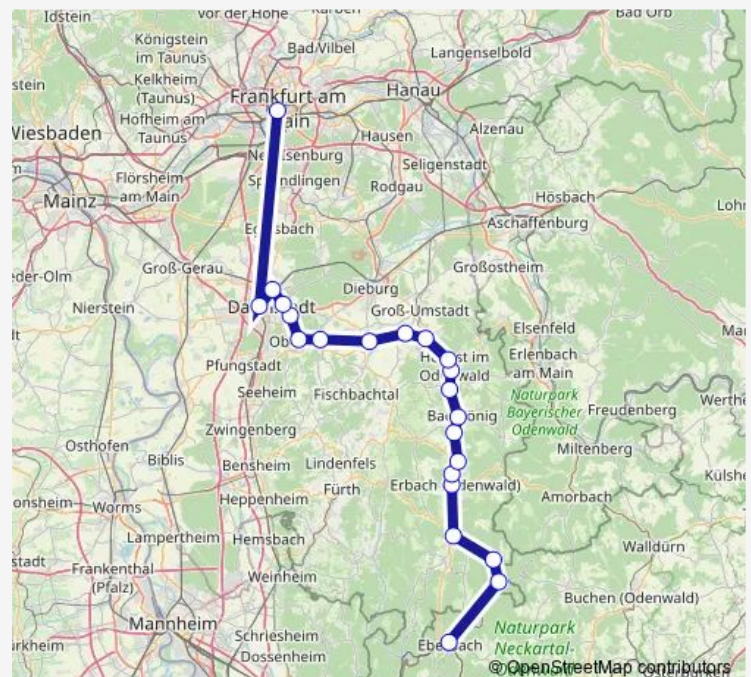

Reinheim (Odw.) Bahnhof

Ober-Ramstadt Bahnhof

Mühltal-Nieder-Ramstadt Mühltal Bahnhof

Darmstadt TU-Lichtwiese Bahnhof

Darmstadt Ostbahnhof

Darmstadt Nordbahnhof

Frankfurt (Main) Hauptbahnhof

Route schedule

Route info

Direction: Erbach (Odw.) Bahnhof

Stops: 17

Trip Duration: 1 hour 20 min

■ RB82

Direction

Erbach (Odw.) Bahnhof — Frankfurt (Main) Hauptbahnhof

17 stops