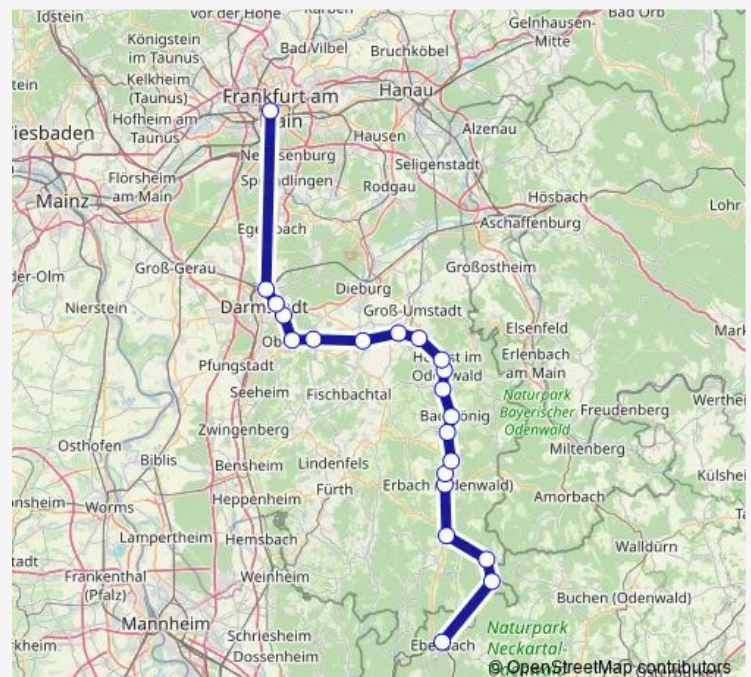

Reinheim (Odw.) Bahnhof

Ober-Ramstadt Bahnhof

Mühlthal-Nieder-Ramstadt Mühlthal Bahnhof

Darmstadt TU-Lichtwiese Bahnhof

Darmstadt Ostbahnhof

Darmstadt Nordbahnhof

Frankfurt (Main) Hauptbahnhof

Route schedule

Route info

Direction: Erbach (Odw.) Bahnhof

Stops: 17

Trip Duration: 1 hour 20 min

Rb82

Direction

Erbach (Odw.) Bahnhof — Frankfurt (Main) Hauptbahnhof

17 stops