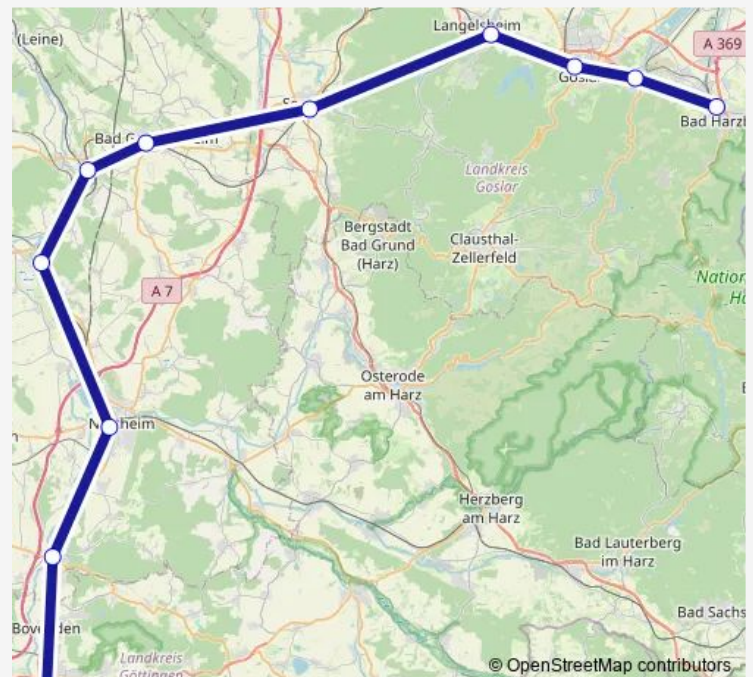

### Direction

Bad Harzburg, Bahnhof Parkdeck — Göttingen

11 stops

[Open route schedule](#)

Bad Harzburg, Bahnhof Parkdeck

Oker, Bahnhof

Goslar, Bahnhof

Langelsheim, Bahnhof

Seesen, Bahnhof

Bad Gandersheim

Kreiensen

Einbeck Salzderhelden

Northeim

Nörten-Hardenberg

Göttingen

### Route schedule

Bad Harzburg, Bahnhof Parkdeck — Göttingen

Monday 07:36-21:36

Tuesday 07:36-21:36

Wednesday 07:36-21:36

Thursday 07:36-21:36

Friday 07:36-21:36

Saturday 07:36-21:36

### Route info

Direction: Bad Harzburg, Bahnhof Parkdeck

Stops: 11

Trip Duration: 1 hour 33 min

■ RB82

BusMaps