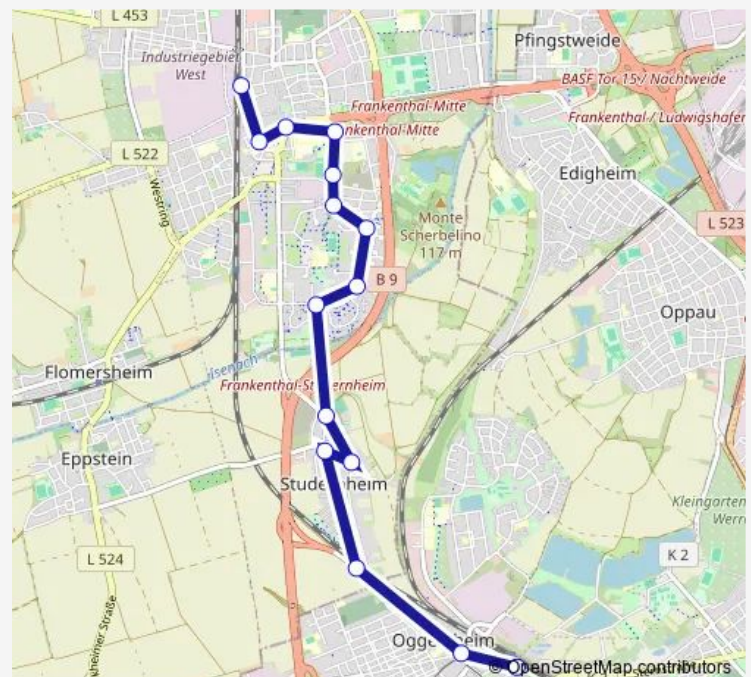

Frankenthal, Frankenstraße

Frankenthal, Benderstraße

Frankenthal, Mühlstraße

Frankenthal, Neumayerschule

Frankenthal, Hauptbahnhof

Route schedule

LU-Oggersheim, Bahnhof — Frankenthal, Hauptbahnhof

Monday 06:35-20:29

Tuesday 06:35-20:29

Wednesday 06:35-20:29

Thursday 06:35-20:20

Friday 06:35-20:20

Saturday 07:35-20:39

Sunday 09:59-18:59

Route info

Direction: LU-Oggersheim, Bahnhof

Stops: 15

Trip Duration: 0 hour 24 min

Direction

Frankenthal, Hauptbahnhof — LU-Oggersheim, Bahnhof

15 stops

[Open route schedule](#)

Frankenthal, Hauptbahnhof

Frankenthal, Neumayerschule