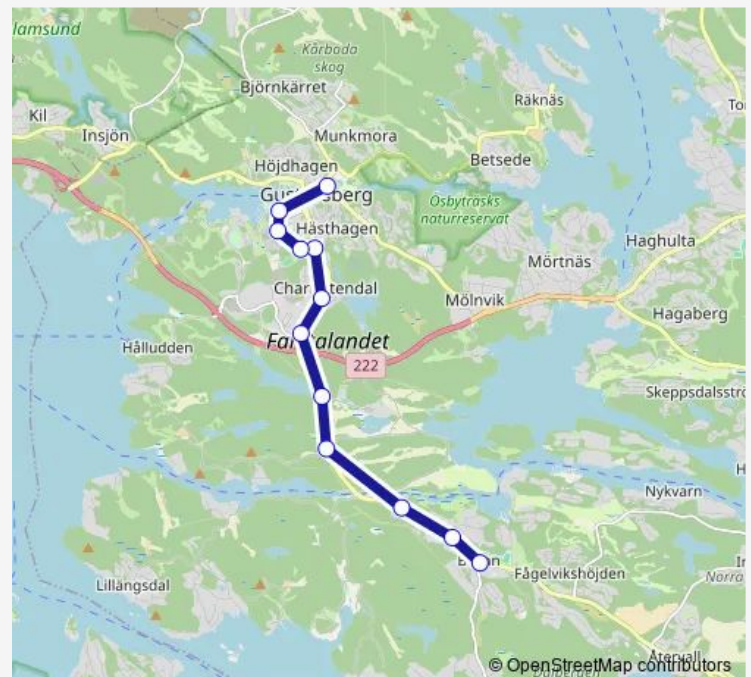

Friday 08:18-20:36

Saturday 10:06-18:06

Sunday 10:06-18:06

Route info

Direction: Gustavsberg centrum

Stops: 12

Trip Duration: 0 hour 16 min

467

Direction

Ingarö Brunn — Gustavsberg centrum

12 stops

[Open route schedule](#)

Ingarö Brunn

Lövhamra

Ingarö kyrka

Beatelundsvägen