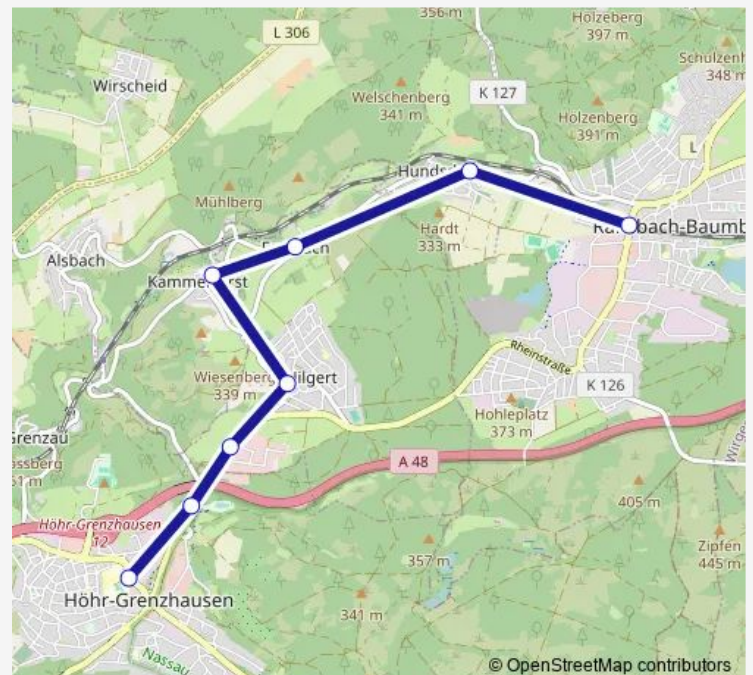

Direction

Höhr-Grenzhausen Schulzentrum — Siershahn Bf

12 stops

[Open route schedule](#)

Höhr-Grenzhausen Schulzentrum

Höhr-Grenzhausen Schwimmbad

Hilgert Industriegebiet

Hilgert Gh. Quelle

Route schedule

Höhr-Grenzhausen Schulzentrum — Siershahn Bf

Monday 19:00

Tuesday 19:00

Wednesday 19:00

Thursday 19:00

Friday 19:00

Saturday —

Sunday —

Route info

Direction: Höhr-Grenzhausen Schulzentrum

Stops: 12

Trip Duration: 0 hour 26 min

Direction

Siershahn Bf — Höhr-Grenzhausen Schulzentrum

12 stops

[Open route schedule](#)

Siershahn Bf

Siershahn Konrad-Adenauer-Platz

Siershahn Keramchemie

Ebernhahn Ortsrand

Ransbach-Baumbach Ransbach Kirche

Hundsdorf Hundsdorf

Hilgert Faulbach