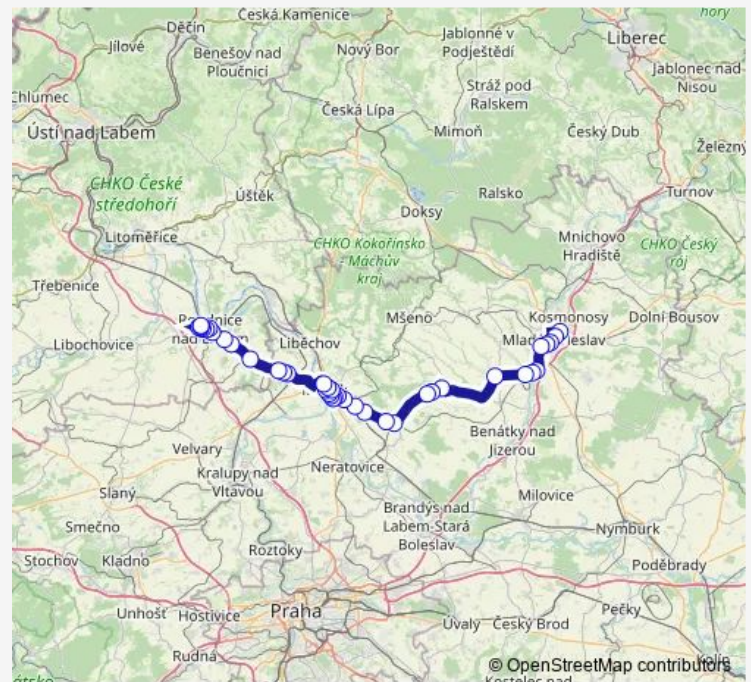

Saturday 07:45-19:50

Sunday 07:45-19:50

Route info

Direction: Roudnice n.L.,u hřbitova

Stops: 37

Route Duration: 1 hour 40 min

Liblice

Byšice

Mělnické Vtelno,Vysoká Libeň

Mělnické Vtelno,Radouň

Mělnické Vtelno

Bezno

Jizerní Vtelno

Jizerní Vtelno,Viadukt

Písková Lhota,Zámostí

Mladá Boleslav,Neuberk