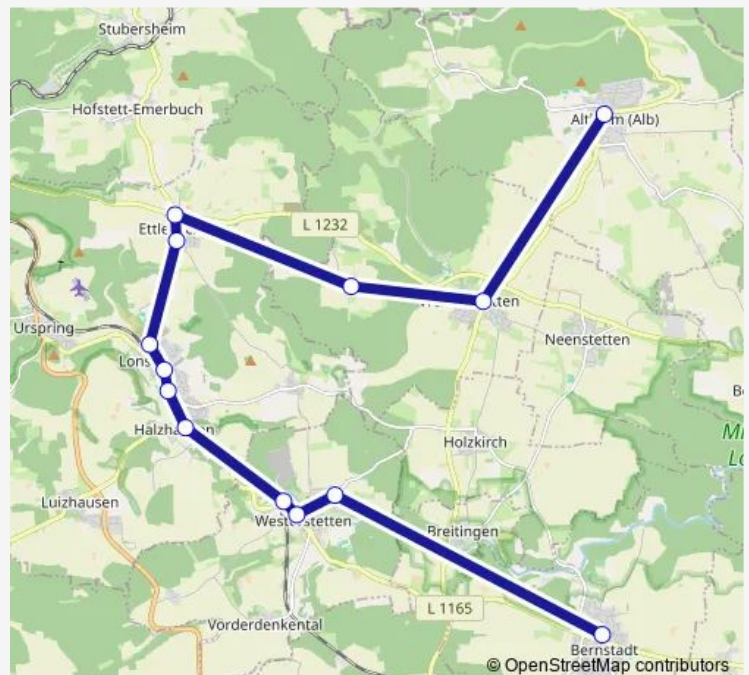

Halzhausen Am Kiesgraben

Lonsee Seeblick

Lonsee Im Mengsel

Lonsee Nohl

Ettlenschieß Dorfstraße

Ettlenschieß Hirsch

Weidenstetten Schechstetten

Weidenstetten Dorfplatz

### Route schedule

Bernstadt Feuerwehrgerätehaus — Altheim/Alb Schule

Monday 06:49

Tuesday 06:49

Wednesday 06:49

Thursday 06:49

Friday 06:49

Saturday —

### Route info

Direction: Bernstadt Feuerwehrgerätehaus

Stops: 13

Trip Duration: 0 hour 41 min

**Direction**

Altheim/Alb Schule — Bernstadt Feuerwehrgerätehaus

13 stops

[Open route schedule](#)

Altheim/Alb Schule

Weidenstetten Dorfplatz

Weidenstetten Schechstetten

Ettlenschieß Hirsch

Ettlenschieß Dorfstraße

Lonsee Nohl

Lonsee Im Mengsel

Lonsee Seeblick