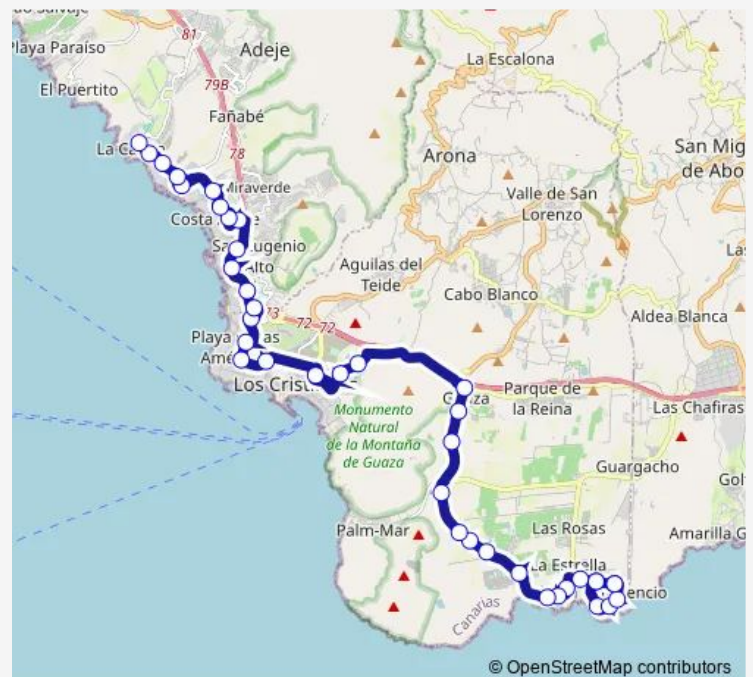

Saturday 05:45-07:35

Sunday 05:45-07:35

Route info

Direction: Guargacho

Stops: 46

Trip Duration: 1 hour 2 min

LOS Bebederos

TF 66-EL Palmar (T)

Tagorito

Instituto DE Guaza

Guaza (T)

SAN Francisco

Oasis DEL Sur

LOS Cristianos (T)

EL Camisón (T)

Zentral Center

Isla Bonita

EL Duque

Bahia DEL Duque

Arecas

LA Enramada

LAS Gaviotas

LA Caleta DE Adeje

Direction

LA Caleta DE Adeje — Guargacho

48 stops

[Open route schedule](#)

LA Caleta DE Adeje

LAS Gaviotas

LA Enramada

Arecas

Bahia DEL Duque