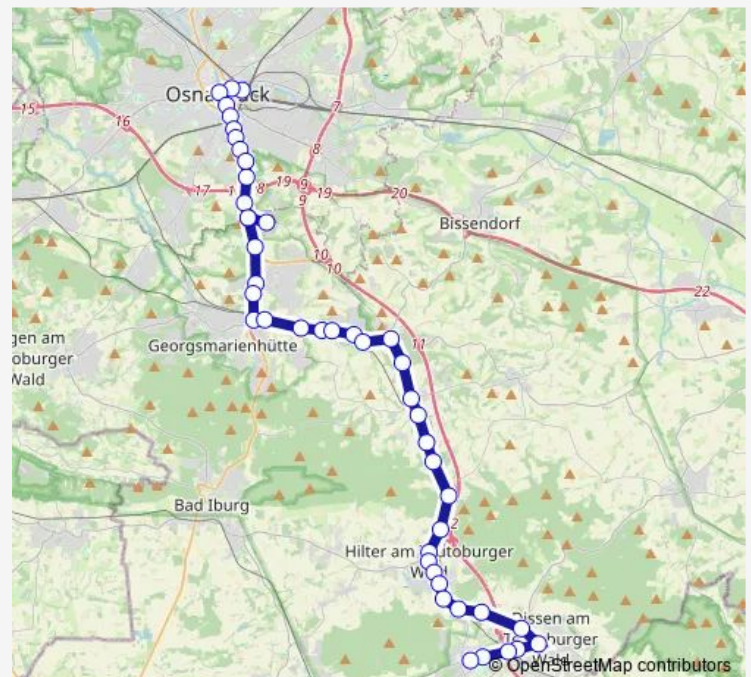

Hilter-Wellendorf Kreuzung

Ebbendorf Sacksland

Kloster Oesede Steinigerturm

Route schedule

Bad Rothenfelde Zob — Osnabrück Hauptbahnhof/Zob

Monday 06:45-17:35

Tuesday 06:45-17:35

Wednesday 06:45-17:35

Thursday 06:45-17:35

Friday 06:45-17:35

Saturday 06:45-13:35

Sunday —

Route info

Direction: Bad Rothenfelde Zob

Stops: 42

Trip Duration: 0 hour 57 min

467

BusMaps

Kloster Oesede Im Sutarb

Kloster Oesede Markt

Kloster Oesede Ottoschacht

Kloster Oesede Ostermanns Feld

Oesede Droops Hof

Oesede Gartbrink