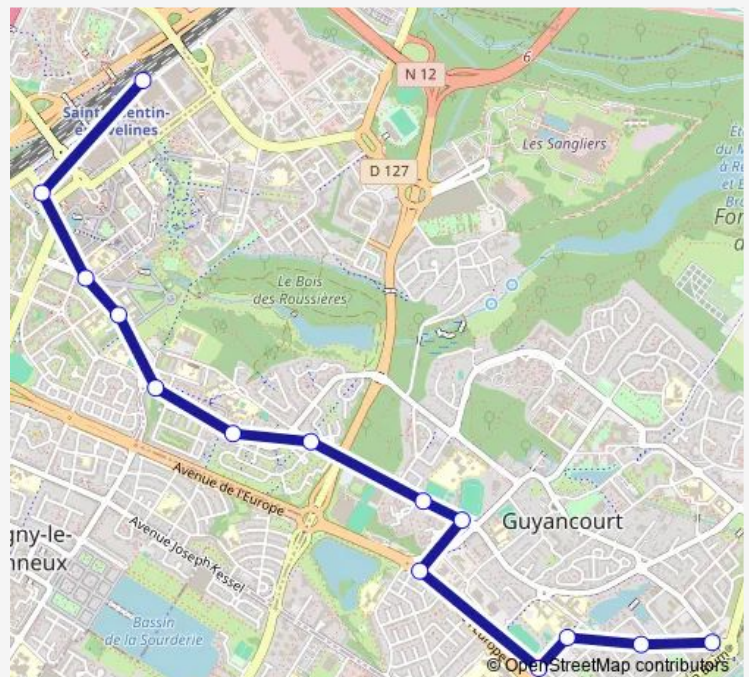

### Direction

Saint-Quentin Gare — Villaroy

14 stops

[Open route schedule](#)

Saint-Quentin Gare

SQY Ouest

Etienne Marcel

Université Vauban - d'Alembert

### Route schedule

Saint-Quentin Gare — Villaroy

Monday 05:56-23:00

Tuesday 05:56-23:00

Wednesday 05:42-23:00

Thursday 05:42-23:00

Friday 05:42-23:00

Saturday 07:27-22:27

### Route info

Direction: Saint-Quentin Gare

Stops: 14

Trip Duration: 0 hour 18 min