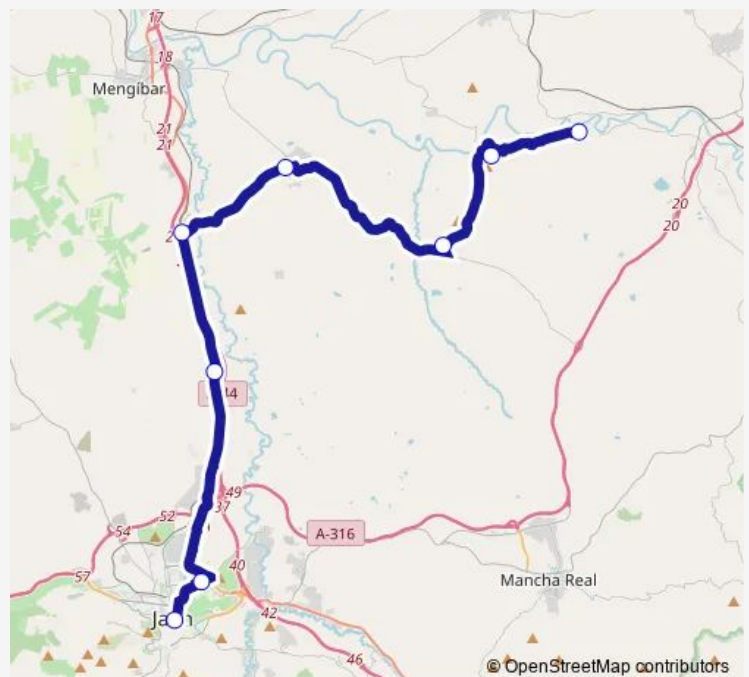

Bus M10-1 Jaén - Sotogordo Por Vados De Torralba

[Go to website](#)

Direction

Plaza De La Constitución — Estación De Autobuses De Jaén

8 stops

[Open route schedule](#)

Plaza De La Constitución

Avd. De Andalucia Nº 20

C/ La Parra V

Crta. Torrequebradilla Esq. Benjumea

Las Infantas

Grañena

Campus Universitario-V V

Estación De Autobuses De Jaén

Route schedule

Plaza De La Constitución — Estación De Autobuses De Jaén

Monday	07:10
Tuesday	07:10
Wednesday	07:10
Thursday	07:10
Friday	07:10
Saturday	08:50
Sunday	—

Route info

Direction: Plaza De La Constitución

Stops: 8

Trip Duration: 1 hour 5 min

M10-1 — Jaén - Sotogordo Por Vados De Torralba

Direction

Estación De Autobuses De Jaén — Plaza De La Constitución

8 stops

[Open route schedule](#)

Estación De Autobuses De Jaén

Campus Universitario-I

Grañena

Las Infantas