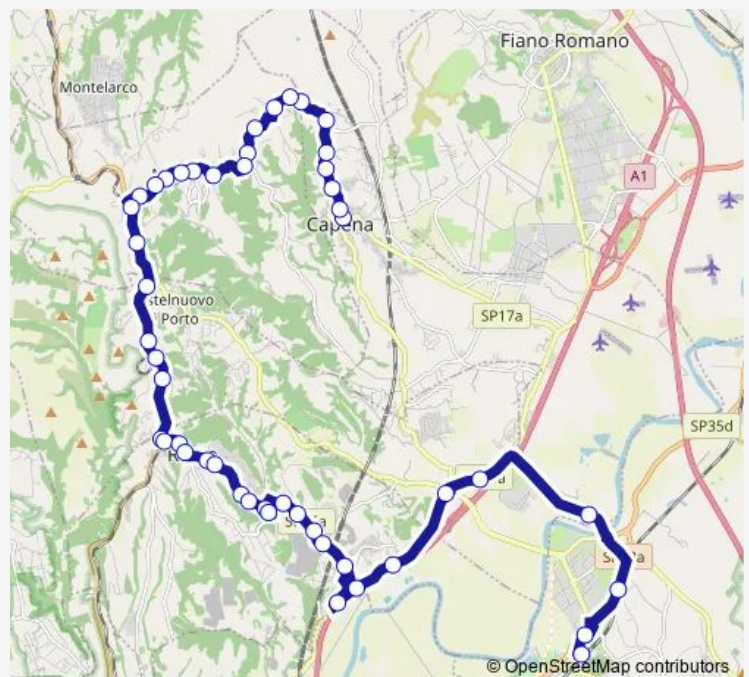

**Direction**

Capena | Piazza Libertà # f11314 — Monterotondo | Stazione FS # f13938

48 stops

[Open route schedule](#)

- Capena | Piazza Libertà # f11314
- Capena | Via Morlupo Via Buozzi # f11315
- Capena | Via Morlupo Via Capena # f11316
- Capena | Via Morlupo (Cimitero) # f11317
- Capena | Via Morlupo Via Monte Cellarino # f11318
- Capena | Via Morlupo Via Manciano # f11319
- Capena | Via Morlupo Via Costa Contessina # f11320
- Morlupo | Via Capena Via Monte Rigorio # f11321
- Morlupo | Via Capena Via Sterpareti # f11322
- Morlupo | Monte Rigorio # f11323
- Morlupo | Valvacera # f11324
- Morlupo | Santa Lucia # f11325
- Morlupo | Via Battisti Via Cavavicoli # f11326
- Morlupo | Via Cavavicoli Via Natta # f11327
- Morlupo | Largo Monte Grugnanello # f11328
- Morlupo | Via Roncacci Via Gramsci # f11330
- Morlupo | Via S. Michele Via Buozzi # f11331
- Morlupo | Via S. Michele Via Di Vittorio # f11332
- Morlupo | Stazione # f2225
- Morlupo | Via Flaminia (Valle la Posta) # f2226
- Castelnuovo Porto | Stazione # f2227

Route schedule

Capena | Piazza Libertà # f11314 — Monterotondo | Stazione FS # f13938

Monday	15:35
Tuesday	15:35
Wednesday	15:35
Thursday	15:35
Friday	15:35
Saturday	—
Sunday	—

Route info

Direction: Capena | Piazza Libertà # f11314

Stops: 48

Trip Duration: 0 hour 47 min

Capena - Monterotondo # MI232d

Castelnuovo Porto | Via Flaminia Via Monte d'Arca # f2228

Castelnuovo Porto | Via Flaminia Via Olivi # f2229

Castelnuovo Porto | Monte Cardeto # f2230

Riano | Via Flaminia (Stazione) # f2231

Riano | Via Rianese Via Flaminia # f11335

Riano | Via Rianese Via Leopardi # f11336

Riano | Via Rianese Via Repubblica # f11337

Riano | Via Rianese Via Monte Marino # f11339