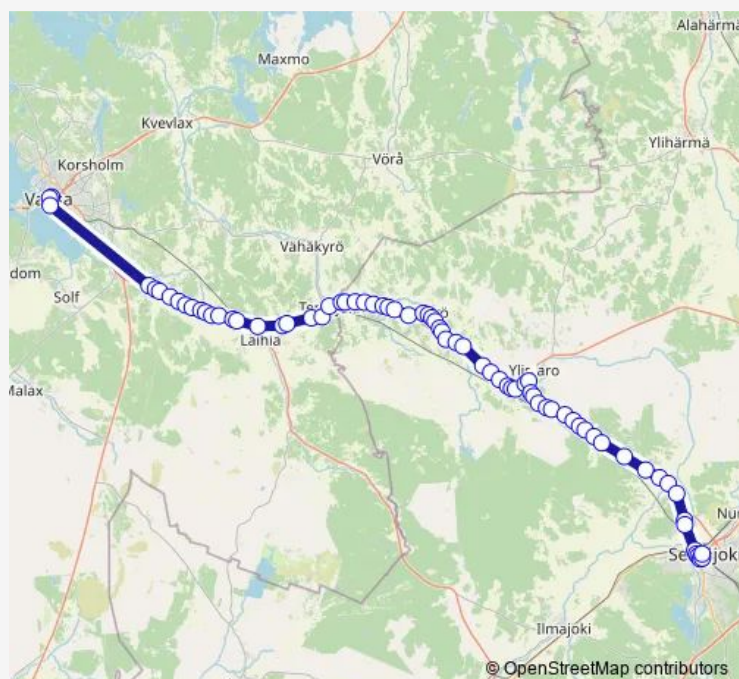

### Route schedule

T — Uusi terminaali

Monday 07:50-10:00

Tuesday 07:50-10:00

Wednesday 07:50-10:00

Thursday 07:50-10:00

Friday 07:50-10:00

Saturday —

### Route info

Direction: T

Stops: 72

Trip Duration: 1 hour 20 min

131 — Vaasa, Matkakeskus, Laituri 3 - Seinäjoen matkakeskus, päätepysäkki

BusMaps

Tervajoki pika I

Harvakylä th I