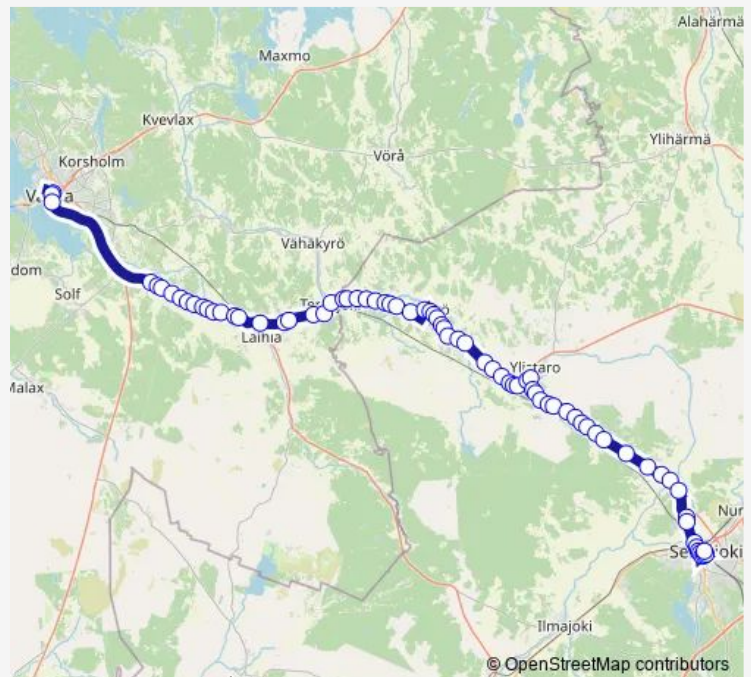

Ratikylä I

Perälä th I

Vedenoja I

Viinamäki I

Route schedule

Vaasa, Matkakeskus, Laituri 3 — Seinäjoen matkakeskus, päätepysäkki

Monday 07:50-10:00

Tuesday 07:50-10:00

Wednesday 07:50-10:00

Thursday 07:50-10:00

Friday 07:50-10:00

Saturday —

Sunday —

Route info

Direction: Vaasa, Matkakeskus, Laituri 3

Stops: 74

Trip Duration: 1 hour 20 min

131 — Vaasa, Matkakeskus, Laituri 3 - Seinäjoen matkakeskus, päätepysäkki

Aittomäki I

Tervajoki pika I

Harvakylä th I

Kylkkälä I

Kauppilantie I

Tervajoentie 342 I

Ritaala I

Antilantie I

Hakalankuja I

Kytölä th I

Ikolanlarva th I

Isokyrön matkahuolto/Uimahalli

Pysäkkitie E

Fiiantie E