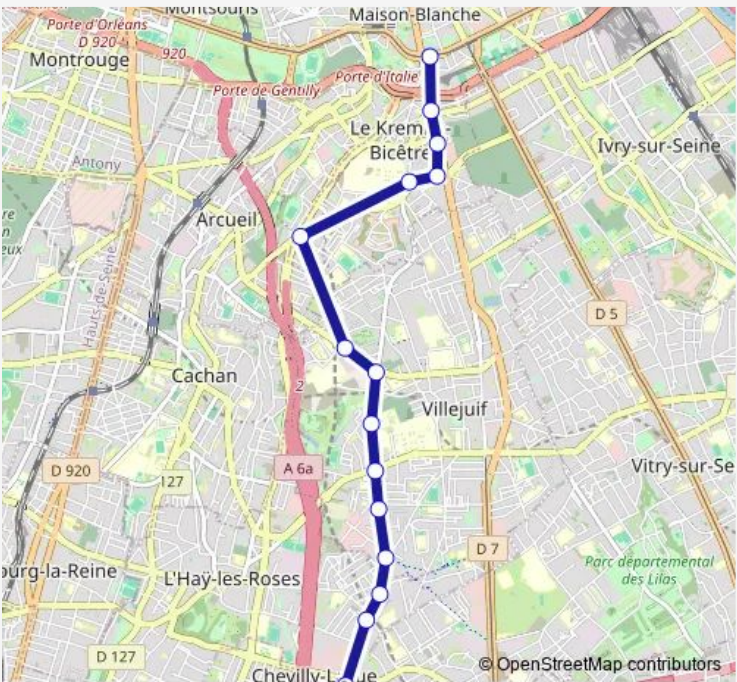

Bus 131 (Porte D'Italie-Metro <-> Mairie DE Chevilly-Larue - Theatre) - Aller

[Go to website](#)

Direction
Mairie DE Chevilly-Larue - Theatre — LE Kremlin-Bicetre-Metro
12 stops
[Open route schedule](#)

- Mairie DE Chevilly-Larue - Theatre
- LES Coquelicots
- LES Dahlias
- Youri Gagarine
- LES Lozaitis
- Verdun - Republique
- Verdun - Hautes Bruyeres
- Institut Gustave Roussy
- Institut Gustave Roussy - Hautes Bruyeres
- Lycee Darius Milhaud - Charles Gide
- Hopital DU Kremlin-Bicetre
- LE Kremlin-Bicetre-Metro

Route schedule
Mairie DE Chevilly-Larue - Theatre — LE Kremlin-Bicetre-Metro

Monday	00:30-01:58
Tuesday	00:30-01:00
Wednesday	00:30-01:00
Thursday	00:30-01:00
Friday	00:30-01:00
Saturday	01:28-01:58
Sunday	01:28-01:58

Route info
Direction: Mairie DE Chevilly-Larue - Theatre
Stops: 12
Trip Duration: 0 hour 15 min

131 — (Porte D'Italie-Metro <-> Mairie DE Chevilly-Larue - Theatre) - Aller **BusMaps**