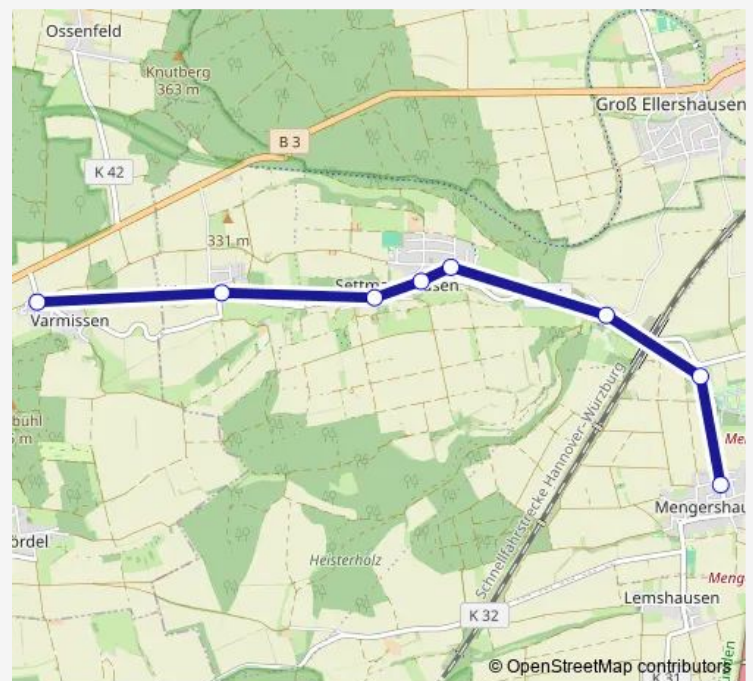

### Direction

Varmissen An den Linden — Rosdorf(Kr Göttingen) Olenhuser Landstraße/West

7 stops

[Open route schedule](#)

Varmissen An den Linden

Klein Wiershausen Dorfstraße

Settmarshausen Hagenweg

Settmarshausen Ortsmitte

Settmarshausen Stadtweg

Settmarshausen Olenhusen

Rosdorf(Kr Göttingen) Olenhuser Landstraße/West

### Route schedule

Varmissen An den Linden — Rosdorf(Kr Göttingen) Olenhuser Landstraße/West

Monday 06:41

Tuesday 06:41

Wednesday 06:41

Thursday 06:41

Friday 06:41

Saturday —

### Route info

Direction: Varmissen An den Linden

Stops: 7

Trip Duration: 0 hour 12 min