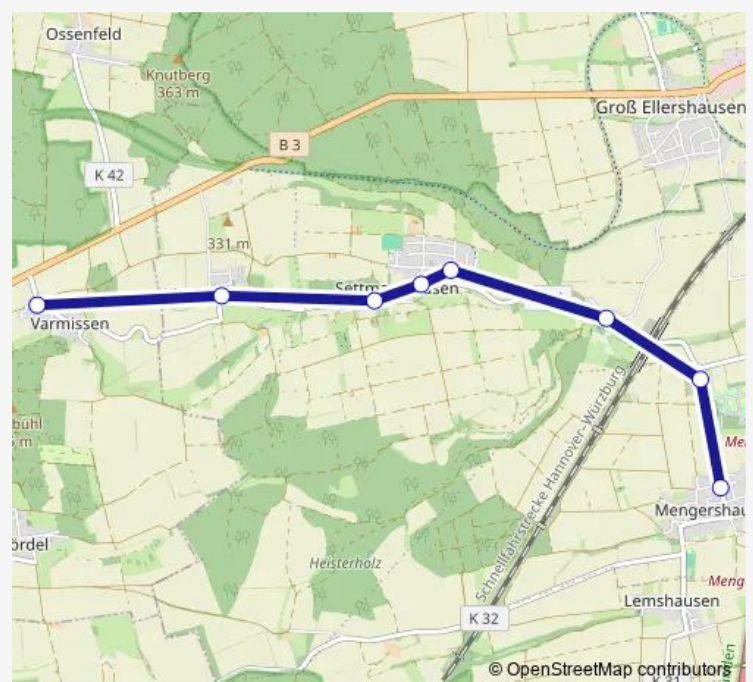

Wednesday 06:41

Thursday 06:41

Friday 06:41

Saturday —

Sunday —

Route info

Direction: Varmissen An den Linden

Stops: 7

Trip Duration: 0 hour 12 min

Direction

Mengershausen Raseanger — Göttingen Bahnhof/Zob

8 stops

[Open route schedule](#)

Mengershausen Raseanger

Mengershausen Tiefenbrunn

Settmarshausen Olenhusen

Thursday 13:44

Friday 13:44

Saturday —

Sunday —

Route info

Direction: Rosdorf(Kr Göttingen) Lange Straße

Stops: 11

Trip Duration: 0 hour 14 min

Direction

Mengershausen Raseanger — Varmissen An den Linden

9 stops

[Open route schedule](#)

Mengershausen Raseanger

Mengershausen Tiefenbrunn

Settmarshausen Olenhusen

Settmarshausen Stadtweg