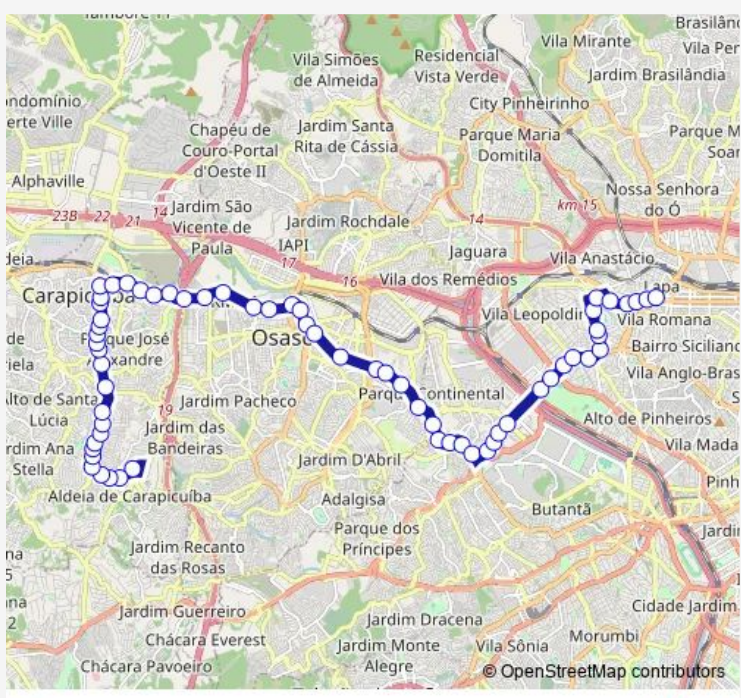

Bus 131 Carapicuíba (Vila Dirce) / Sao Paulo (Lapa)

[Go to website](#)

Direction
 Rua Tenente José Nogueira, 292-370 — Praça Professor José Azevedo Antunes
 64 stops
[Open route schedule](#)

- Rua Tenente José Nogueira, 292-370
- Rua Fortunato Grilenzzone, 414
- Avenida Inocêncio Seráfico, 4983-4993
- Avenida Inocêncio Seráfico, 4937-4981
- Avenida Inocêncio Seráfico, 4633-4679
- Avenida Inocêncio Seráfico, 4521-4541
- Avenida Inocêncio Seráfico, 3895
- Avenida Inocêncio Seráfico, 3751-3755
- Avenida Inocêncio Seráfico, 3579
- Avenida Inocêncio Seráfico, 3345-3399
- Avenida Inocêncio Seráfico, 3250-3280
- Avenida Inocêncio Seráfico, 2409-2421
- Avenida Inocêncio Seráfico, 1953-2005
- Avenida Inocêncio Seráfico, 1625
- Avenida Inocêncio Seráfico, 1483
- Avenida Inocêncio Seráfico, 1237
- Avenida Inocêncio Seráfico, 1005-1095
- Avenida Inocêncio Seráfico, 867
- Avenida Inocêncio Seráfico, 465
- Avenida Inocêncio Seráfico, 313
- Avenida Inocêncio Seráfico, 29

Route schedule
 Rua Tenente José Nogueira, 292-370 — Praça Professor José Azevedo Antunes

Monday	04:15-23:20
Tuesday	04:15-23:20
Wednesday	04:15-23:20
Thursday	04:15-23:20
Friday	04:15-23:20
Saturday	04:20-23:10
Sunday	04:45-22:25

Route info
 Direction: Rua Tenente José Nogueira, 292-370
 Stops: 64
 Trip Duration: 1 hour 24 min

131 — Carapicuíba (Vila Dirce) / Sao Paulo (Lapa) **BusMaps**

Rua Corifeu de Azevedo Marques, 15

Avenida Desembargador Doutor Eduardo Cunha de Abreu, 277-285

Avenida Des. Eduardo Cunha de Abreu, 174

Avenida Desembargador Doutor Eduardo Cunha de Abreu, 187-199

Avenida Desembargador Doutor Eduardo Cunha de Abreu, 2

Avenida dos Autonomistas, 7202

Avenida dos Autonomistas, 6749