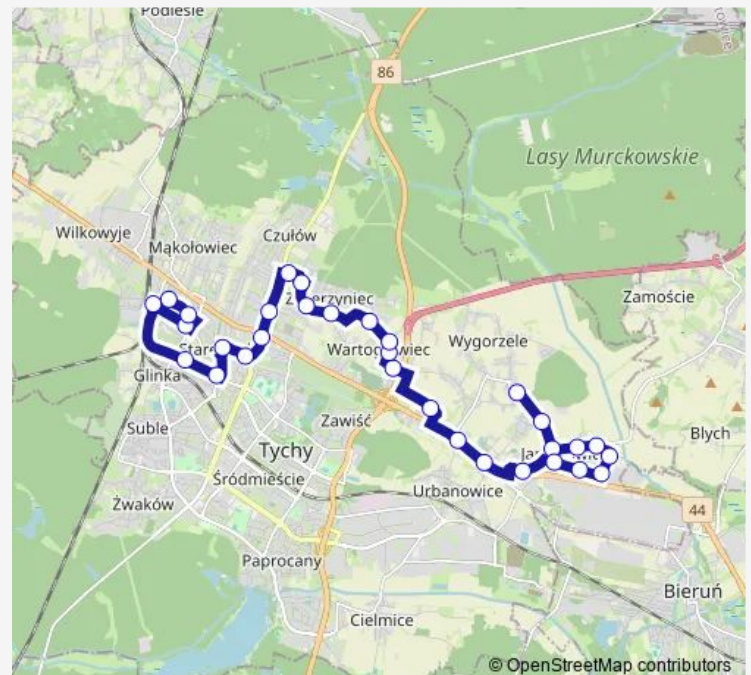

Route schedule

Tychy Marii Konopnickiej — Wartogłowiec Beskidzka

Monday	—
Tuesday	—
Wednesday	—
Thursday	22:22
Friday	—
Saturday	—
Sunday	—

Route info

Direction: Tychy Marii Konopnickiej

Stops: 20

Trip Duration: 0 hour 27 min

## Direction

Tychy Marii Konopnickiej — Wygorzele Sportowa

26 stops

[Open route schedule](#)

Tychy Marii Konopnickiej

Tychy Damrota

Tychy Gen. Andersa

Tychy Dworzec PKP

## Route info

Direction: Tychy Marii Konopnickiej

Stops: 26

Trip Duration: 0 hour 36 min

## Route info

Direction: Wygorzele Sportowa

Stops: 31

Trip Duration: 0 hour 40 min

Tychy Hotelowiec

Tychy E.LECLERC

Tychy Dworzec PKP

Tychy Gen. Andersa