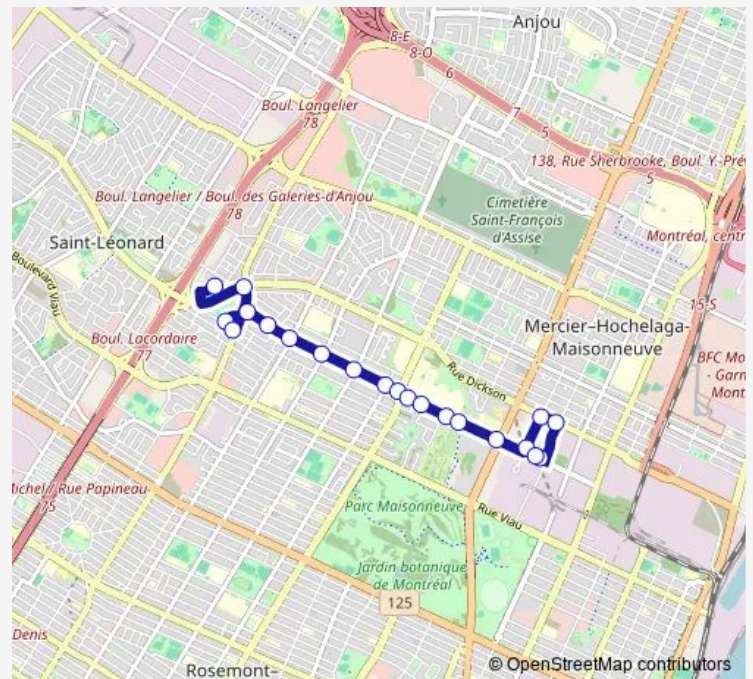

[Go to website](#)

Direction
 Station Assomption (de l'Assomption / Chauveau) — des Angevins / de Lisieux
 14 stops
[Open route schedule](#)

- Station Assomption (de l'Assomption / Chauveau)
- de l'Assomption / Sherbrooke
- de l'Assomption / Marguerite-de-Lajemmerais
- de l'Assomption / No 5105
- de l'Assomption / des Saules (Polyclinique)
- de l'Assomption / des Sapins (Hôp. M.-Rosemont)
- de l'Assomption / Rosemont
- de l'Assomption / de Bellechasse
- de l'Assomption / Beaubien
- de l'Assomption / Saint-Zotique
- de l'Assomption / Bélanger
- de l'Assomption / des Becquets
- de l'Assomption / Jean-Talon
- des Angevins / de Lisieux

Route schedule

Station Assomption (de l'Assomption / Chauveau) — des Angevins / de Lisieux

Monday	05:34-01:18 ⁺¹
Tuesday	05:34-01:18 ⁺¹
Wednesday	05:34-01:26 ⁺¹
Thursday	05:34-01:26 ⁺¹
Friday	05:34-01:18 ⁺¹
Saturday	05:40-01:47 ⁺¹
Sunday	05:38-01:26 ⁺¹

Route info

Direction: Station Assomption (de l'Assomption / Chauveau)

Stops: 14

Trip Duration: 0 hour 12 min

Direction

Station Assomption (de l'Assomption / Chauveau) — Antonio-Dagenais / Lespinay

15 stops

[Open route schedule](#)

21 stops

[Open route schedule](#)

Antonio-Dagenais / Lespinay

Lacordaire / Jean-Talon

des Angevins / de Lisieux

Lisieux / Jean-Talon

de l'Assomption / Jean-Talon

de l'Assomption / des Becquets