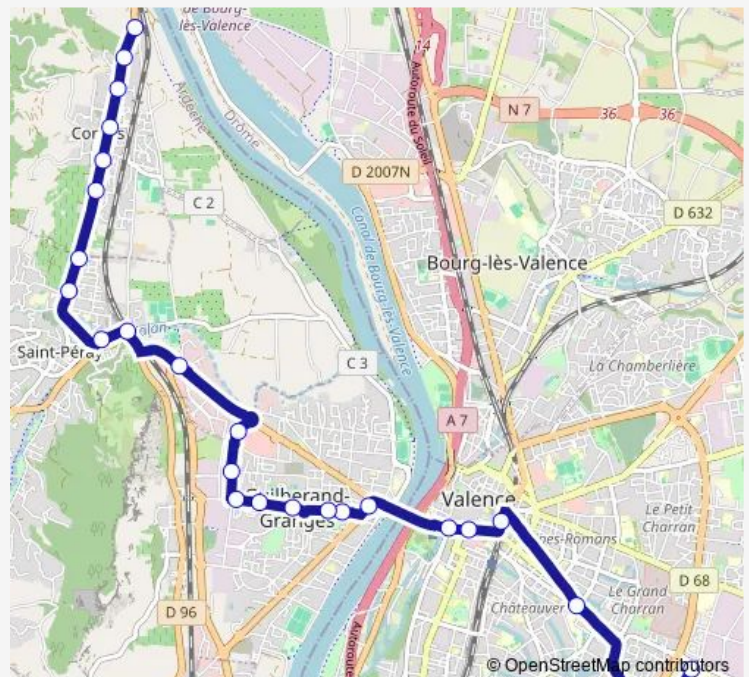

Bus 131 Ligne 130

[Go to website](#)

Direction

Valence Pole Briffaut Quai E — Cornas LA Mure

25 stops

[Open route schedule](#)

Valence Pole Briffaut Quai E

Valence Pole Briffaut Quai A

GAI Soleil

Lavandes

Salle DES Fetes

Route schedule

Valence Pole Briffaut Quai E — Cornas LA Mure

Monday 12:11

Tuesday 12:11

Wednesday 12:11

Thursday 12:11

Friday 12:11

Saturday —

Sunday —

Route info

Direction: Valence Pole Briffaut Quai E

Stops: 25

Trip Duration: 0 hour 38 min

131 — Ligne 130

Valvigniere

Jacemont

Pied LA Vigne

Cornas LA Mure

Direction

Cornas LA Mure — Valence Pole Briffaut Quai F

22 stops