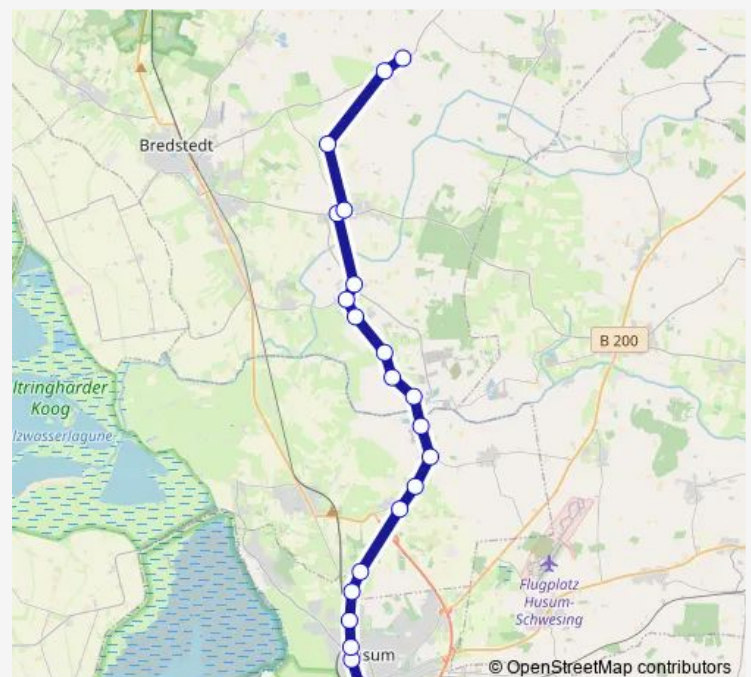

Dreisdorf, Mitte

Vollstedt, Dörpsstraat

Högel, Ortsmitte

Route schedule

Husum Zob — Högel, Possen

Monday 13:40-16:40

Tuesday 13:40-16:40

Wednesday 13:40-16:40

Thursday 13:40-16:40

Friday 13:40-16:40

Saturday —

Sunday —

Route info

Direction: Husum Zob

Stops: 22

Trip Duration: 0 hour 43 min

131

BusMaps

Direction

Bredstedt, Bahnhof — Ahrenshöft, Jägerkrug, Mast 9rb

22 stops

[Open route schedule](#)

Bredstedt, Bahnhof

Bredstedt, Dänische Schule