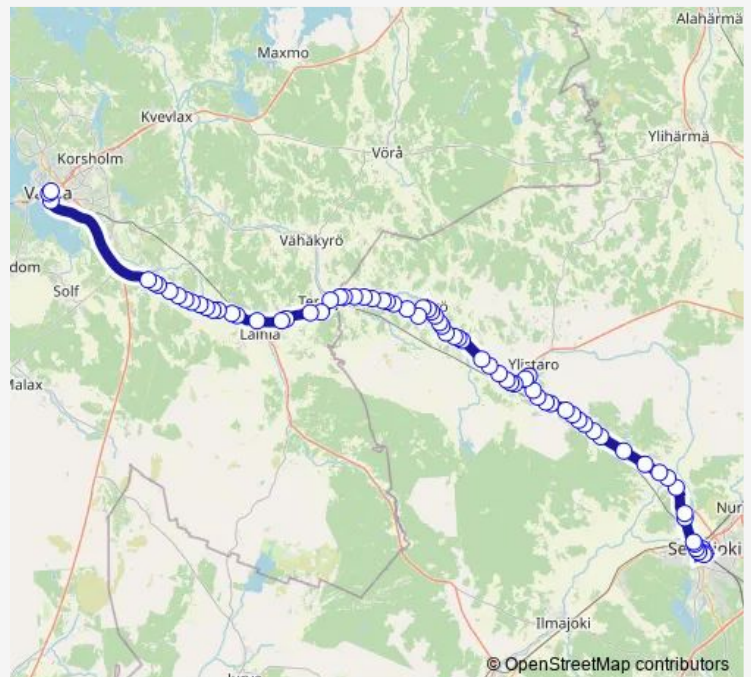

Thursday 13:15-14:45

Friday 13:15-14:45

Saturday —

Sunday —

Route info

Direction: Seinäjoen matkakeskus, laituri 3

Stops: 74

Trip Duration: 1 hour 20 min

Taipale (Ylistaro) L

Möllintie th L

Ylistaro ras th P

Heikinmäki P

Nyrhilä L

Rantatie E

Pelmantie th L

Kyrönmaantie 131 L