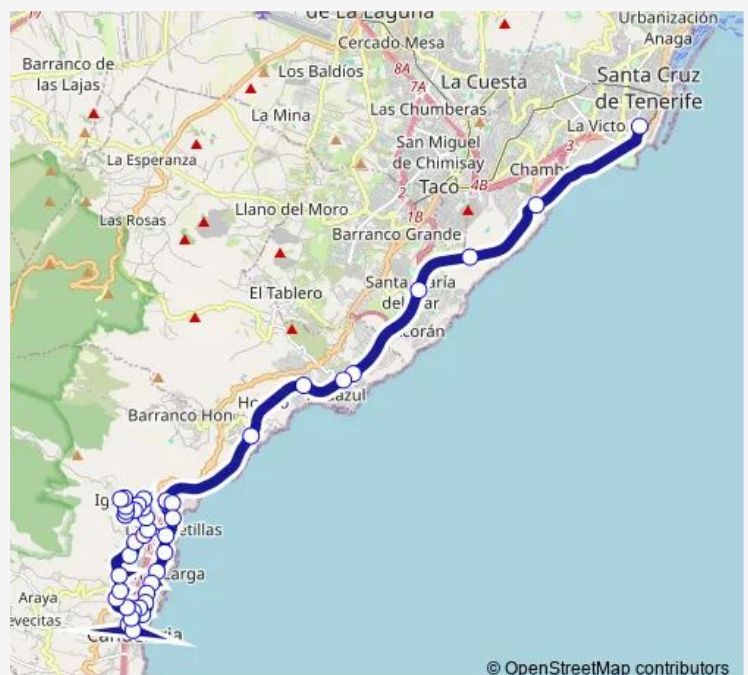

### Route schedule

Intercambiador Sta.Cruz — Igueste

Monday 06:25-06:30

Tuesday 06:25-06:30

Wednesday 06:25-06:30

Thursday 06:25-06:30

Friday 06:25-06:30

Saturday —

### Route info

Direction: Intercambiador Sta.Cruz

Stops: 32

Trip Duration: 0 hour 30 min

© OpenStreetMap contributors

LA Farola

LAS Morras

LA Guancha