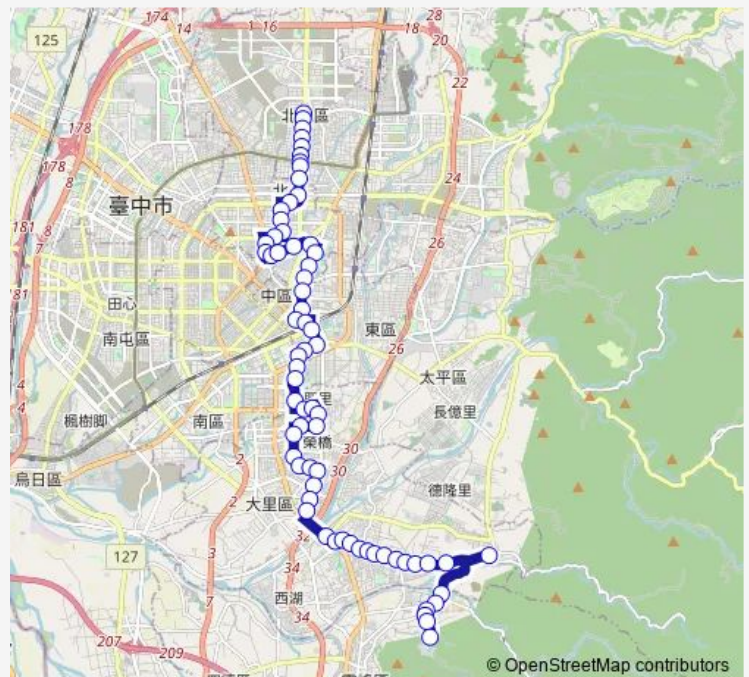

### Route schedule

Tc\_朝陽科技大學 — Tc\_北屯區行政大樓

Monday 05:50-22:15

Tuesday 05:50-22:15

Wednesday 05:50-22:15

Thursday 05:50-22:15

Friday 05:50-22:15

Saturday 05:50-22:15

### Route info

Direction: Tc\_朝陽科技大學

Stops: 65

Trip Duration: 1 hour 9 min

131 — 131\_北屯區行政大樓\_朝陽科技大學

Tc\_纖維博物館(中興路)

Tc\_下內新

Tc\_立人高中