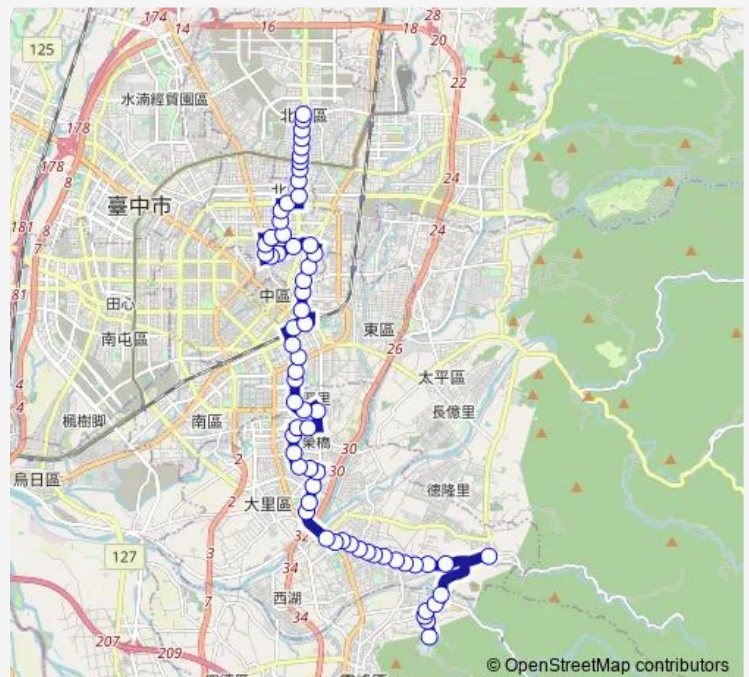

Tc_五常里

Tc_五權學士路口

Tc_莒光新城

Route schedule

Tc_北屯區行政大樓 — Tc_朝陽科技大學

Monday 06:10-22:15

Tuesday 06:10-22:15

Wednesday 06:10-22:15

Thursday 06:10-22:15

Friday 06:10-22:15

Saturday 06:10-22:15

Sunday 06:10-22:15

Route info

Direction: Tc_北屯區行政大樓

Stops: 68

Trip Duration: 1 hour 14 min

131 — 131_北屯區行政大樓_朝陽科技大學

BusMaps

Tc_臺灣體大體育場

Tc_臺中一中

Tc_臺灣體大游泳池

Tc_臺中公園(雙十路)

Tc_干城站

Tc_臺中車站(臺灣大道)

Tc_臺中車站(D月台)

Tc_新時代購物中心

Tc_忠孝公園

Tc_臺中國小(忠孝路)

Tc_臺中國小(臺中路)

Tc_興大附農(臺中路)

Tc_南門仔

Tc_明德高中(明德街)