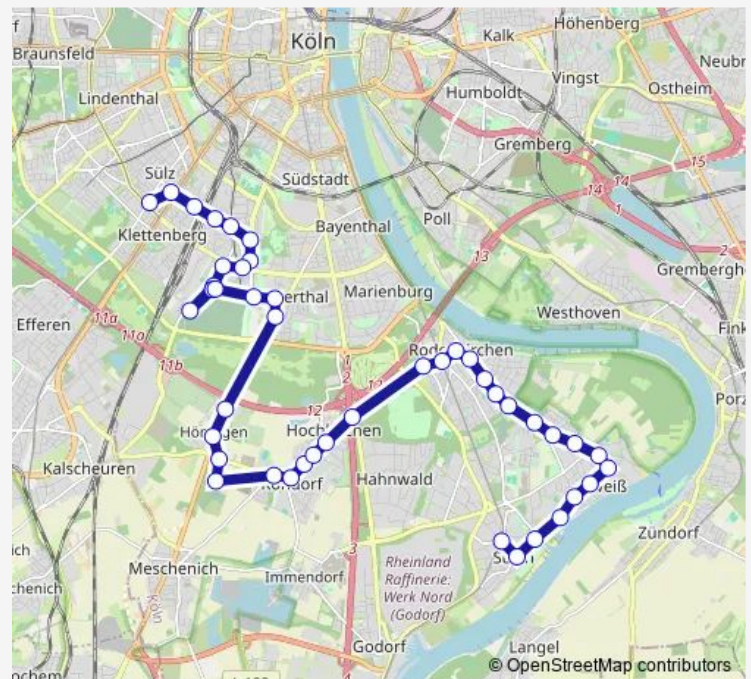

### Route schedule

Köln Sürth Bf — Köln Rodenkirchen Bf

Monday	—
Tuesday	24:51-02:51 <sup>+1</sup>
Wednesday	03:51-10:54
Thursday	—
Friday	24:51-02:51 <sup>+1</sup>
Saturday	03:51-02:51 <sup>+1</sup>
Sunday	03:51-10:54

### Route info

Direction: Köln Sürth Bf

Stops: 18

Trip Duration: 0 hour 18 min

## Direction

Köln Sürth Bf — Köln Hochkirchen Reiherstr.

23 stops

[Open route schedule](#)

Köln Sürth Bf

Köln Sürth Wesseling Str.

Köln Sürth Marktplatz Sürth

Köln Sürth Kölnstr.

## Route info

Direction: Köln Hochkirchen Reiherstr.

Stops: 22

Trip Duration: 0 hour 25 min