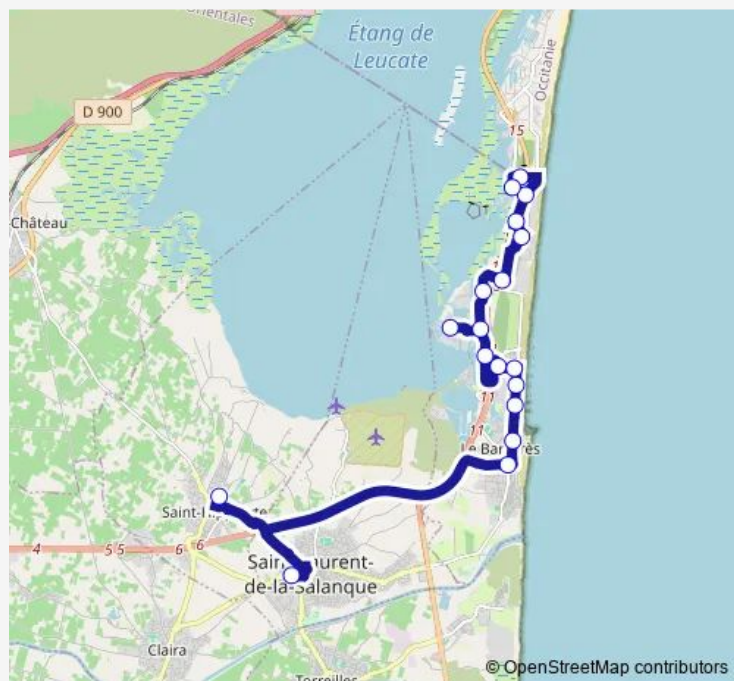

Méditerranée

Port

St-Ange

Annibal - Le Barcarès

Aragon

Crèche

Nautica

Coudalère

Route schedule

Collège Jean Mermoz — Le Barcarès

Monday 16:00-17:10

Tuesday 16:00-17:10

Wednesday 11:40-12:40

Thursday 16:00-17:10

Friday 16:00-17:10

Saturday —

Sunday —

Route info

Direction: Collège Jean Mermoz

Stops: 18

Trip Duration: 0 hour 41 min

131 — Le Barcarès - Collège Mermoz

Direction

Alain Colas — Collège Jean Mermoz

9 stops

[Open route schedule](#)

Alain Colas

Crèche

Aragon

Annibal - Le Barcarès

St-Ange

Port