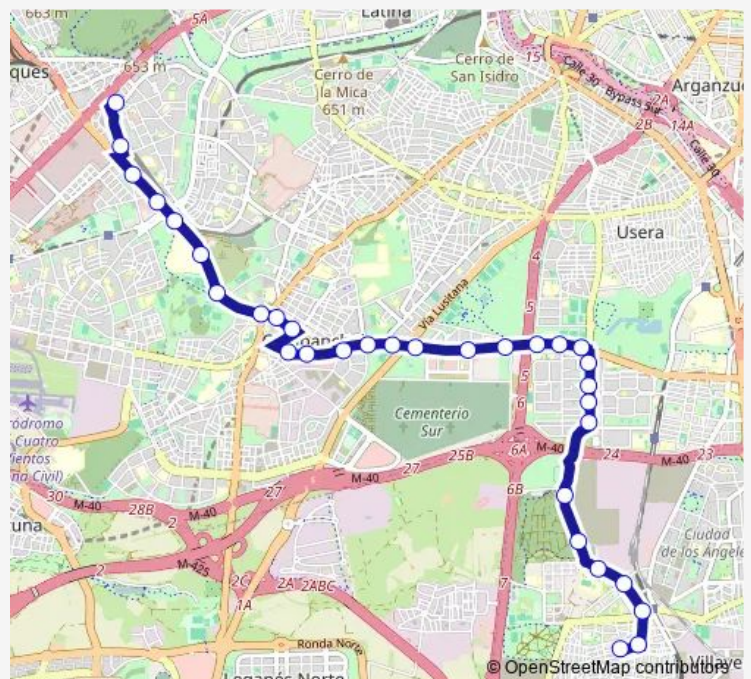

Avenida De Los Poblados - Guetaria

Avenida De Los Poblados - Carretera Toledo

Tanatorio Sur

Avenida De Los Poblados - Cocheras Emt

Avenida De Los Poblados - Vía Lusitana

Avenida De Los Poblados - Abrantes

Metro San Francisco

### Route schedule

Villaverde Alto — Campamento

Monday 06:00-22:45

Tuesday 06:00-22:45

Wednesday 06:00-22:45

Thursday 06:00-22:45

Friday 06:00-22:45

Saturday 06:00-22:45

### Route info

Direction: Villaverde Alto

Stops: 33

Trip Duration: 0 hour 46 min

131 — Campamento - Villaverde Alto

Antonia Rodríguez Sacristán - Centro Salud

Avenida De Los Poblados - Carabanchel Bajo

Avenida De Los Poblados - Eugenia Montijo