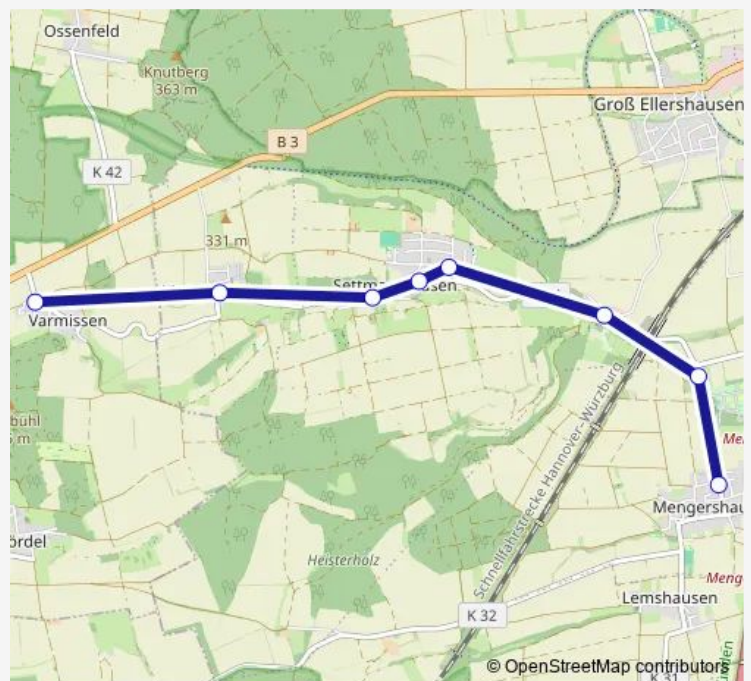

Direction

Varmissen, An den Linden — Mengershausen Raseanger, Mast 1 W

8 stops

[Open route schedule](#)

Varmissen, An den Linden

Klein Wiershausen Dorfstraße, Mast 1 N

Settmarshausen Hagenweg, Mast 1 N

Settmarshausen Ortsmitte, Mast 2 S

Settmarshausen Stadtweg, Mast 2 S

Settmarshausen Olenhusen, Mast 2 S

Mengershausen Tiefenbrunn, Mast 2 O

Mengershausen Raseanger, Mast 1 W

Route schedule

Varmissen, An den Linden — Mengershausen Raseanger, Mast 1 W

Monday 17:06

Tuesday 17:06

Wednesday —

Thursday 17:06

Friday 17:06

Saturday —

Sunday —

Route info

Direction: Varmissen, An den Linden

Stops: 8

Trip Duration: 0 hour 11 min

Direction

Mengershausen Raseanger, Mast 1 W — Varmissen, An den Linden

9 stops

[Open route schedule](#)

Mengershausen Raseanger, Mast 1 W