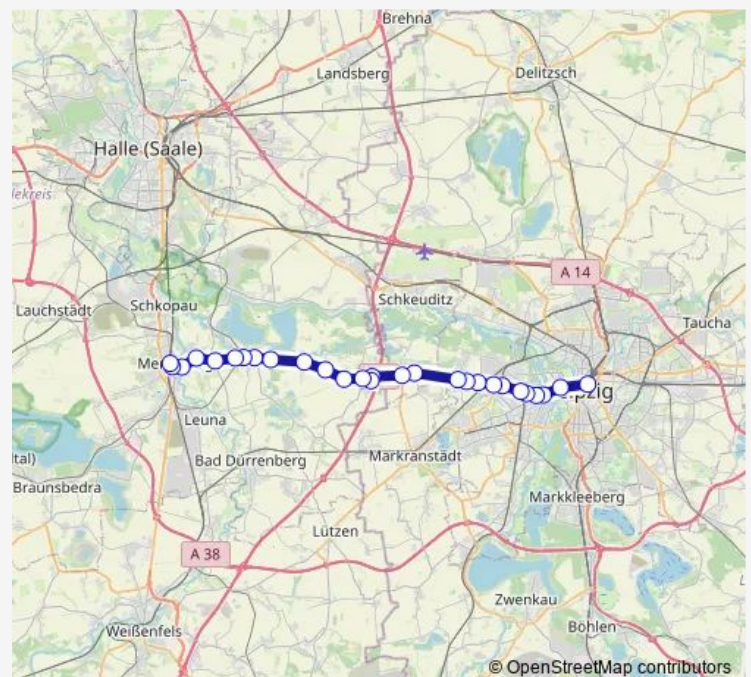

### Direction

Leipzig, Hauptbahnhof/Ostseite — Merseburg, Zob

28 stops

[Open route schedule](#)

Leipzig, Hauptbahnhof/Ostseite

Leipzig, Waldplatz

Leipzig, Angerbrücke/Straßenbahnhof

Leipzig, Lindenauer Markt

Göhren (Zweimen), Abzweig

Zöschen, An der B181

Wallendorf (Luppe), Bergschänke

Wallendorf (Luppe), Anker

### Route schedule

Leipzig, Hauptbahnhof/Ostseite — Merseburg, Zob

Monday 05:33-20:49

Tuesday 05:33-20:49

Wednesday 05:25-20:49

Thursday 05:33-20:49

Friday 05:33-20:49

Saturday 06:45-20:49

### Route info

Direction: Leipzig, Hauptbahnhof/Ostseite

Stops: 28

Trip Duration: 1 hour 2 min

131

BusMaps

Friedensdorf, Abzweig

Luppenau, Abzweig Tragarth