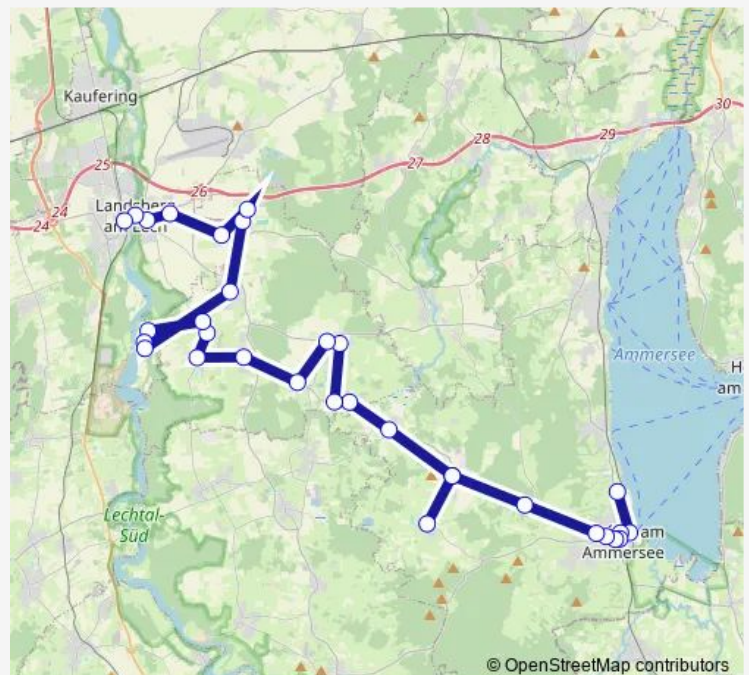

Thursday 15:30

Friday 15:30

Saturday —

Sunday —

Route info

Direction: St. Alban, Ammerseegymnasium

Stops: 32

Trip Duration: 1 hour 6 min

131

BusMaps

Pitzling, Kirche

Pitzling, Seestraße

Pitzling, Eichenteilstraße

Pürgen, Rathaus

Schwifting, Lindenstraße

Schwifting, Siedlung

Reisch (Obb), Gasthaus Lechle

Landsberg, Schwiftinger Str.

Landsberg, Bayertor

Landsberg, Hauptplatz

Landsberg (Lech)

Direction

St. Alban, Ammerseegymnasium — Penzing, Fliegerhorst

17 stops

Friday 06:38

Saturday —

Sunday —

Route info

Direction: Landsberg, St.-Ulrich-Platz

Stops: 23

Trip Duration: 1 hour 7 min

Direction