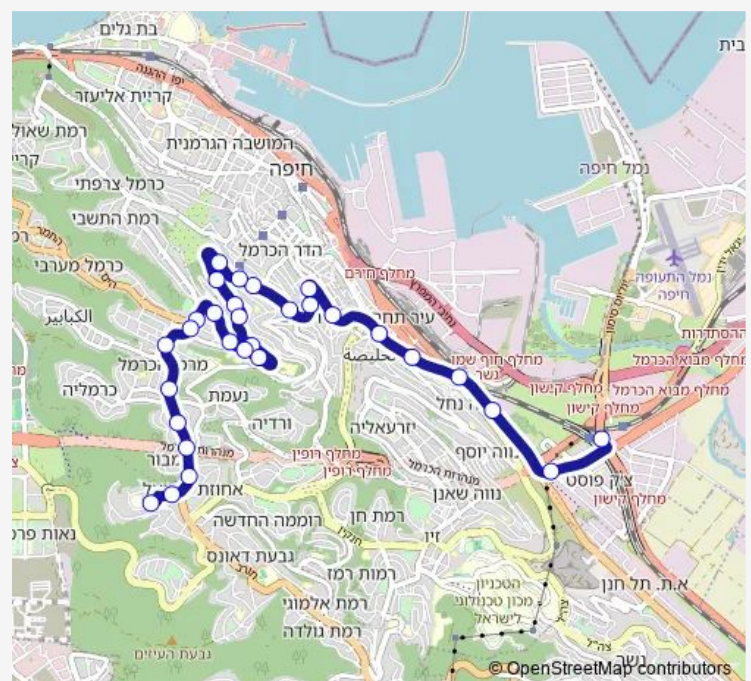

ת. מרכזית המפרץ/רציפים עירוני-חיפה->בית חולים כרמל/רנ'ק-חיפה-#2

[Go to website](#)

Direction

ת. מרכזית המפרץ/רציפים עירוני — בית חולים כרמל/רנ'ק

30 stops

[Open route schedule](#)

ת. מרכזית המפרץ/רציפים עירוני

קיש/האסיף

קיש/הנרייטה סאלד

קיש/יפה נוף

יפה נוף/גדרה

Route schedule

ת. מרכזית המפרץ/רציפים עירוני — בית חולים כרמל/רנ'ק

Monday 06:05-07:10

Tuesday 06:05-07:10

Wednesday 06:05-07:10

Thursday 06:05-07:10

Friday —

Saturday —

Sunday 06:05-07:10

Route info

Direction: ת. מרכזית המפרץ/רציפים עירוני

Stops: 30

Trip Duration: 0 hour 30 min

■ ת. מרכזית המפרץ/רציפים עירוני-חיפה->בית חולים כרמל/רנ'ק-חיפה-#2 — 131 BusMaps

תחנת כרמלית/מרכז הכרמל

מרכז הכרמל/אודיטוריום

שדרות מוריה/הברושים

מוריה/צפיריים

מוריה/זרובבל

מוריה/נחשון