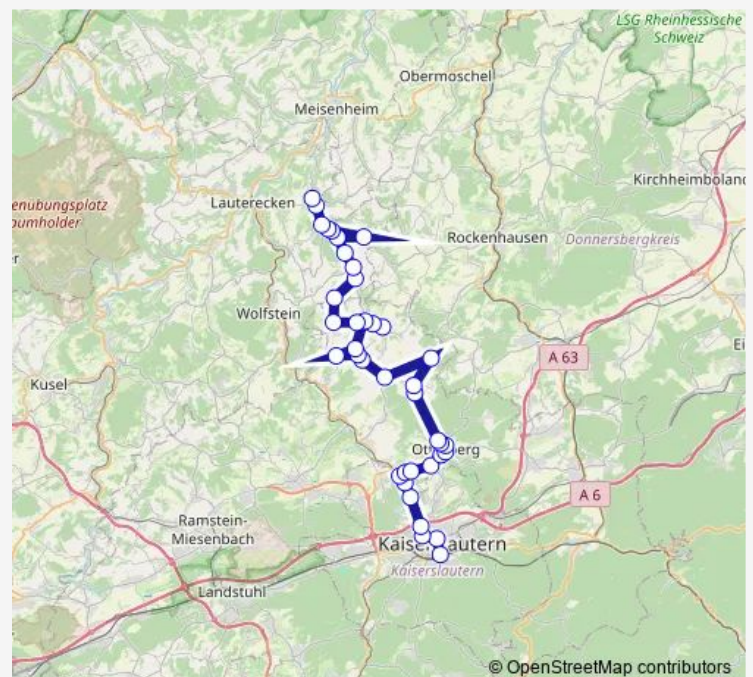

Wiesenthal., Abzw. Kreuzhof

Kaiserslautern, Kaiserberg

Kaiserslautern, Westbahnhof

Route schedule

Niederkirchen, Ortsmitte — Kaiserslautern, Hbf

Monday 06:20

Tuesday 06:20

Wednesday 06:20

Thursday 06:20

Friday 06:20

Saturday —

Sunday —

Route info

Direction: Niederkirchen, Ortsmitte

Stops: 24

Trip Duration: 0 hour 55 min

131

BusMaps

Kaiserslaut., Stadtmitte

Kaiserslautern, Pfaffplatz

Kaiserslautern, Hbf

Direction

Niederkirchen, Grundsch./Kiga — Wörsbach, Wendeplatz

8 stops

[Open route schedule](#)

Niederkirchen, Grundsch./Kiga

Niederkirchen, Heimkircher St.

Niederkirchen, Bächel

Heimkirchen, Ort

Holbornerhof, Ort

Niederkirchen, Morbacher Str.

Morbach, Ort