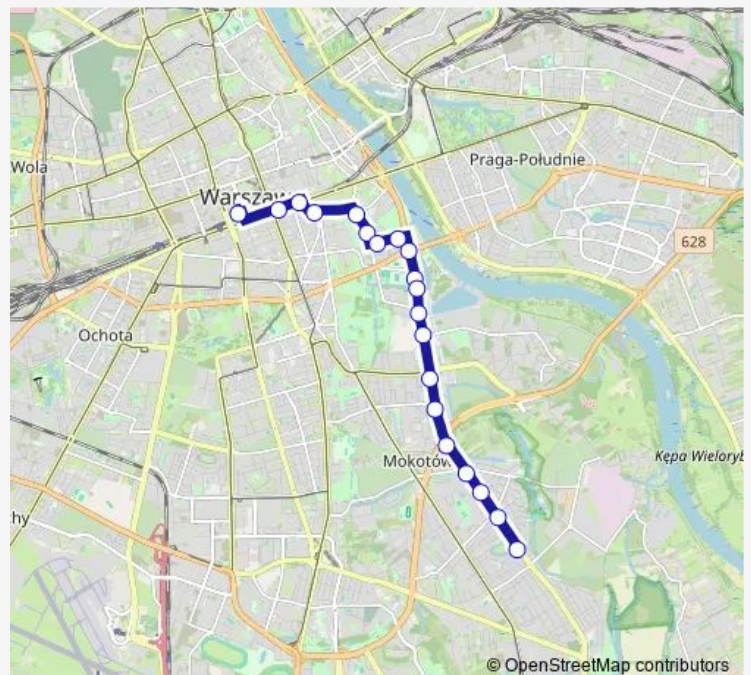

Rozbrat

Śniegockiej

Książęca

Pl. Trzech Krzyży

Krucza

Centrum

Dw. Centralny

Route schedule

Sadyba — Dw. Centralny

Monday 22:41

Tuesday 22:41

Wednesday 22:41

Thursday 22:41

Friday 22:41

Saturday 22:41

Sunday 22:41

Route info

Direction: Sadyba

Stops: 19

Trip Duration: 0 hour 23 min

131 — Wilanów – Dw. Centralny

Direction

Dw. Centralny — Sadyba

20 stops

[Open route schedule](#)

Dw. Centralny

Centrum

Krucza

Pl. Trzech Krzyży

Książęca

Śniegockiej

Koźmińska