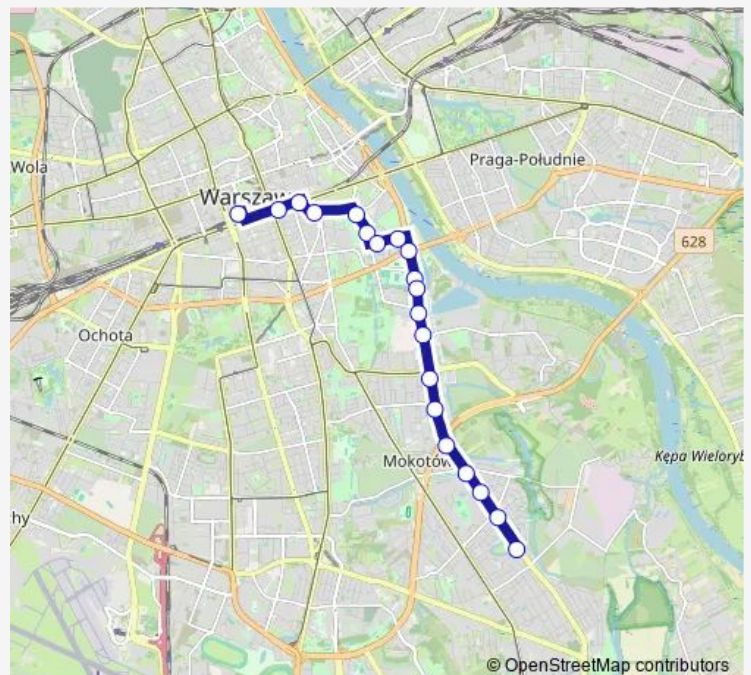

Route schedule

Sadyba 05 — Dw. Centralny 21

Monday 04:56-22:11

Tuesday —

Wednesday —

Thursday —

Friday —

Saturday 04:56-22:11

Sunday 04:56-22:11

Route info

Direction: Sadyba 05

Stops: 20

Trip Duration: 0 hour 28 min

Direction

Dw. Centralny 25 — Sadyba 05

20 stops

[Open route schedule](#)

Dw. Centralny 25

Centrum 15

Krucza 01

Pl. Trzech Krzyży 03

Książęca 01

Śniegockiej 01

Koźmińska 01