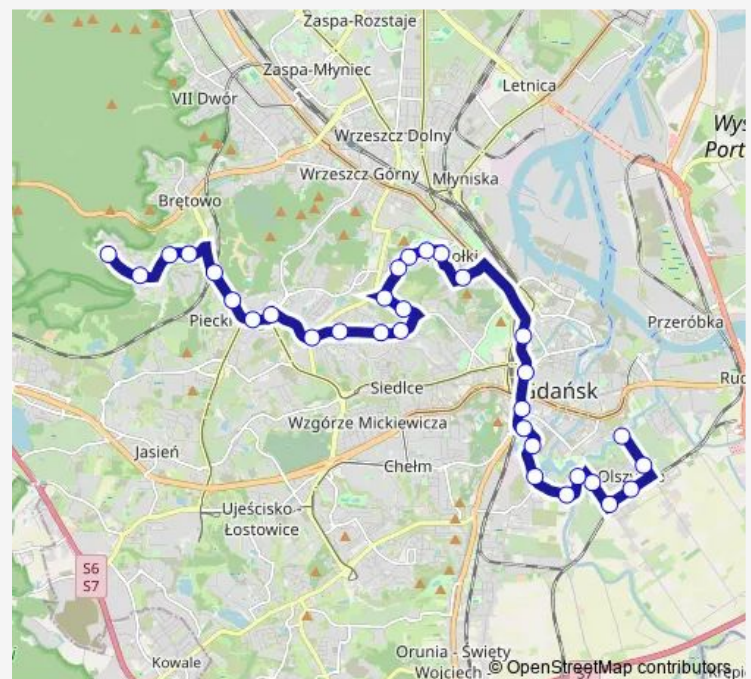

Dworzec Główny 05

Dębinki 01

Uniwersyteckie Centrum Kliniczne 02

Smoluchowskiego 02

Centrum Medycyny Inwazyjnej 02

Szpital Zakaźny 02

Pomorskie Szkoły Rzemiosł 04

Cygańska Góra 03

Wyczółkowskiego 02

Route schedule

Olszynka Szkoła 02 — Matemblewo 01

Monday 06:07-17:37

Tuesday 06:07-17:37

Wednesday 06:07-17:37

Thursday 06:07-17:37

Friday 06:07-17:37

Saturday —

Sunday —

Route info

Direction: Olszynka Szkoła 02

Stops: 32

Trip Duration: 0 hour 50 min

Wagnera 02

Otwarta 02

Kurpińskiego 02

Piecewska 02

Warneńska 02

Kolumba 03

Brętowo PKM 03

Dolne Młyny 02

Potokowa - Matemblewska 02

Karskiego 02