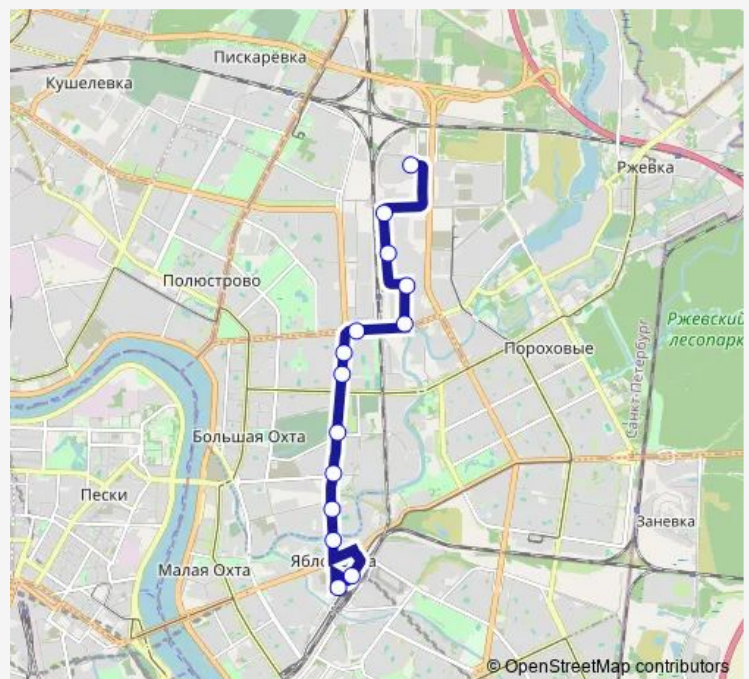

Уманский пер., уг. шоссе Революции

Уманский пер., 60, По Требованию

Уманский пер., 76, По Требованию

Уманский пер., 88, По Требованию

Молокозавод

Route schedule

а.с. Ладожская - Посадки И Высадки Нет — Молокозавод

Monday 06:01-22:48

Tuesday 06:01-22:48

Wednesday 06:01-22:48

Thursday 06:01-22:48

Friday 06:01-22:48

Saturday 06:01-22:48

Sunday 06:01-22:48

Route info

Direction: а.с. Ладожская - Посадки И Высадки Нет

Stops: 14

Trip Duration: 0 hour 30 min

Direction

Молокозавод — а.с. Ладожская - Посадки И Высадки Нет

15 stops

[Open route schedule](#)

Молокозавод

Уманский пер., 88, По Требованию

Уманский пер., 76, По Требованию

Уманский пер., 60, По Требованию

Уманский пер.

шоссе Революции

пр. Энергетиков, 27

Большая Пороховская ул.

Партизанская ул.